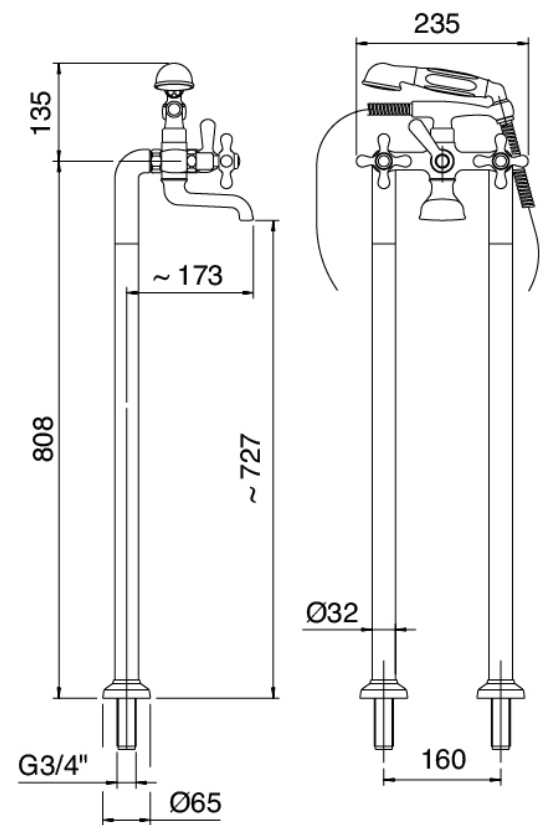

Classic - Gruppo vasca da terra

Codice kit: 2002 GVE-110

Gruppo vasca da terra tradizionale su tubi – 2 uscite

Componenti

Gruppo rubinetti con getto erogatore

Cod: 20020450A00

Gruppo vasca esterno su tubi

Finiture disponibili: