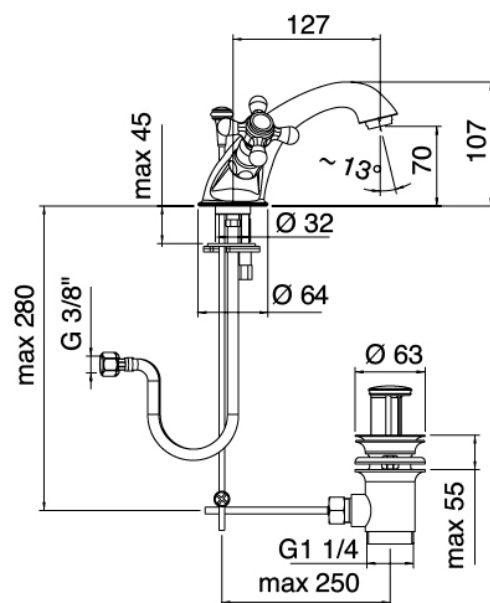

Classic - Rubinetteria lavabo tradizionale

Codice kit: 2002 RLX-030

Rubinetteria lavabo tradizionale monoforo con scarico

Componenti

Rubinetto monoforo

Cod: 20022100A00

Monoforo lavabo

Finiture disponibili: