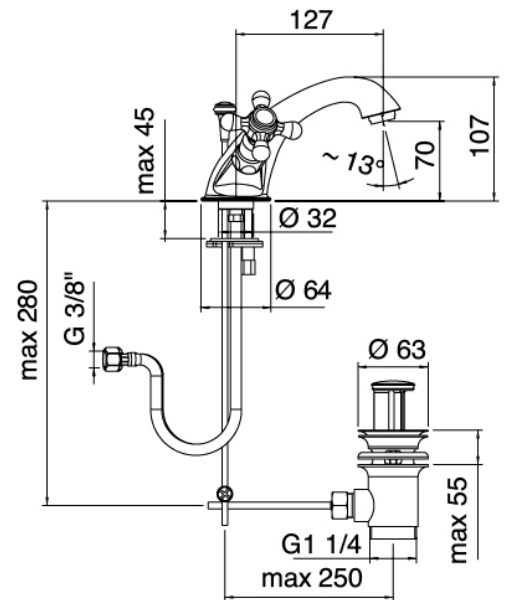

Classic - Rubinetteria lavabo tradizionale

Codice kit: 2002 RLX-030

Rubinetteria lavabo tradizionale monoforo con scarico

Componenti

Rubinetto monoforo

Cod: 20022100A00

Monoforo lavabo

Finiture disponibili: