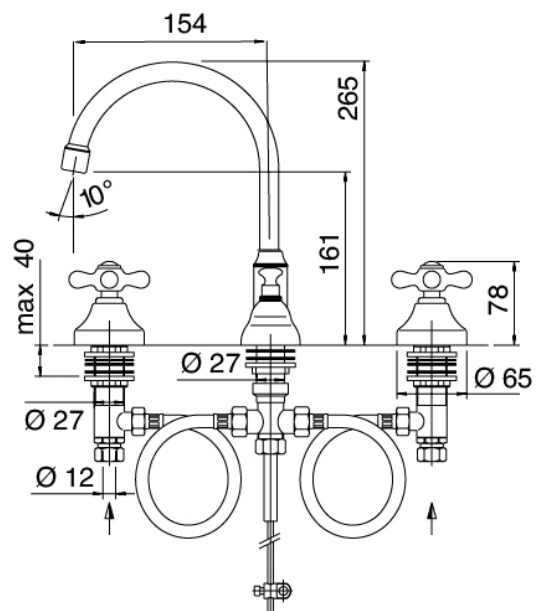

## Classic - Rubinetteria lavabo tradizionale

Codice kit: 2002 BLX-020

Rubinetteria lavabo tradizionale 3 fori collo girevole con scarico

#### Batteria di rubinetti

Cod: 20020102A00

Batteria lavabo collo girevole tondo