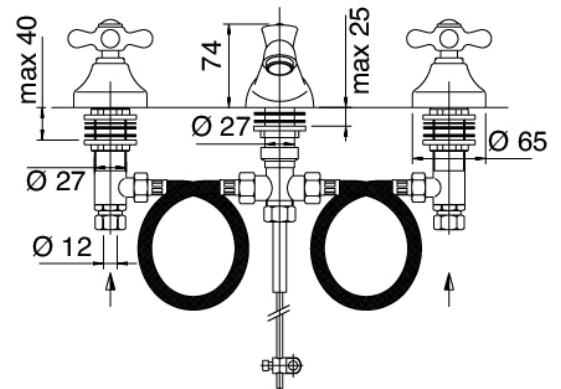

## Classic - Rubinetteria lavabo tradizionale

Codice kit: 2002 BLX-010

Rubinetteria lavabo tradizionale 3 fori con scarico

#### Batteria di rubinetti

Cod: 20020100A00

Batteria lavabo 3 fori