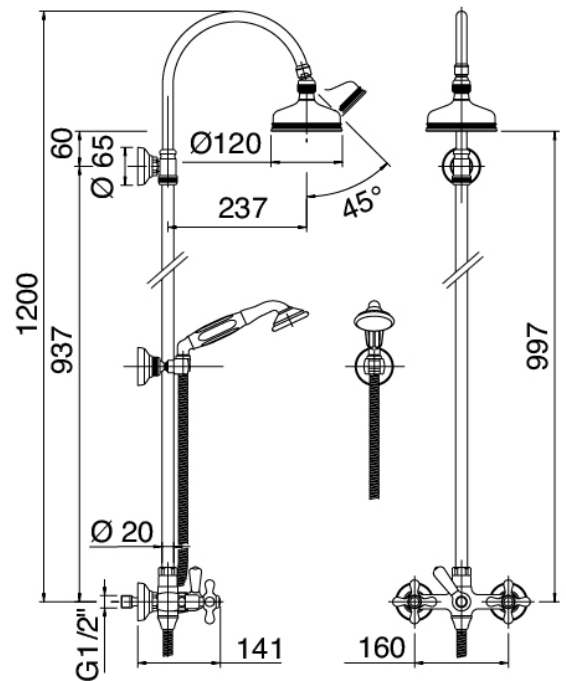

Classic - Gruppo doccia esterno

Codice kit: 2002 SDP-180

Gruppo doccia esterno tradizionale con palo – 2 uscite

Componenti

Gruppo rubinetti con getto erogatore

Cod: 2002N610A00

Gruppo doccia esterno con flessibile e doccetta

Soffione

Cod: 2900SO01A00

Soffione doccia

Finiture disponibili:

finiture speciali su richiesta salvo quantitativi minimi di ordine garantiti

cromo

CRCR

brunito