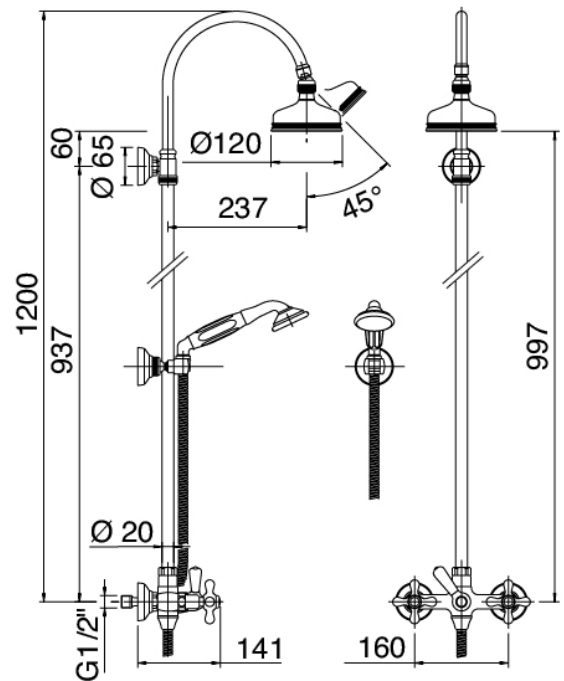

Classic - Gruppo doccia esterno

Codice kit: 2002 SDP-180

Gruppo doccia esterno tradizionale con palo – 2 uscite

Componenti

Gruppo rubinetti con getto erogatore

Cod: 2002N610A00

Gruppo doccia esterno con flessibile e doccetta

Soffione

Cod: 2900SO01A00

Soffione doccia

Finiture disponibili:

finiture speciali su richiesta salvo quantitativi minimi di ordine garantiti

cromo

CRCR

brunito