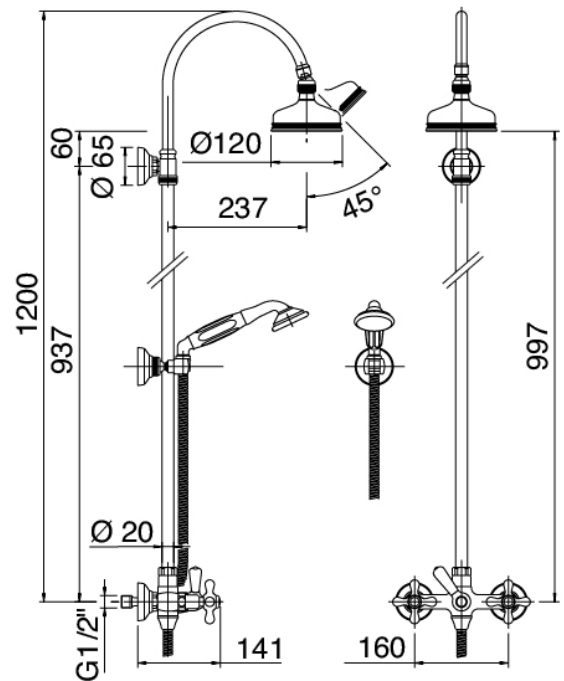

Classic - Gruppo doccia esterno

Codice kit: 2002 SDP-180

Gruppo doccia esterno tradizionale con palo – 2 uscite

Componenti

**Gruppo rubinetti con getto erogatore**

Cod: 2002N610A00

Gruppo doccia esterno con flessibile e doccetta

## Soffione

---

Cod: 2900SO01A00

Soffione doccia