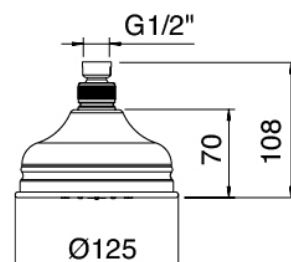

Miscelatore monocomando

Cod: 2900B401A00

Miscelatore doccia ad incasso con deviatore - parti esterne

Parte grezza

Cod: 2900A401A00

Miscelatore doccia ad incasso con deviatore - parti grezze

Soffione

Cod: 2900SO08A00

SOFFIONE DOCCIA D.125mm ANTICALCARE

Finiture disponibili:

---

finiture speciali su richiesta salvo quantitativi minimi di ordine garantiti

cromo

CRCR

brunito

BRBR

oro lucido

LULU