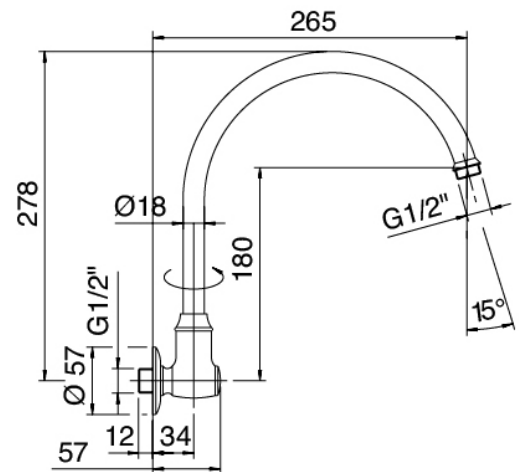

## Classic - Braccio doccia con soffione, doccetta

Codice kit: 2000 DDI-160

Braccio doccia con soffione, doccetta e miscelatore a incasso – 2 uscite

### Braccio a parete

Cod: 2900BR01A00

Braccio doccia snodato

### Miscelatore monocomando

---

Cod: 2900B401A00

Miscelatore doccia ad incasso con deviatore - parti esterne

### Parte grezza

---

Cod: 2900A401A00

Miscelatore doccia ad incasso con deviatore - parti grezze