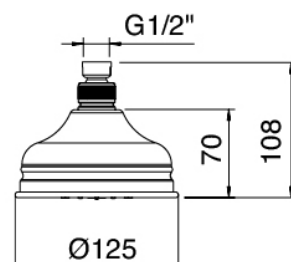

Classic - Braccio doccia con soffione, doccetta

Codice kit: 2000 DDI-160

Braccio doccia con soffione, doccetta e miscelatore a incasso – 2 uscite

Componenti

Braccio a parete

Cod: 2900BR01A00

Braccio doccia snodato

Doccetta stand alone

Cod: 20000413A00

Set doccia

Miscelatore monocomando

Cod: 2900B401A00

Miscelatore doccia ad incasso con deviatore - parti esterne

Parte grezza

Cod: 2900A401A00

Miscelatore doccia ad incasso con deviatore - parti grezze

Soffione

Cod: 2900SO08A00

SOFFIONE DOCCIA D.125mm ANTICALCARE

Finiture disponibili:

finiture speciali su richiesta salvo quantitativi minimi di ordine garantiti