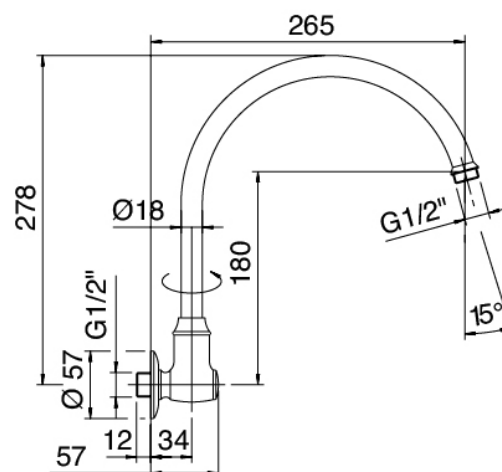

Classic - Braccio doccia con soffione, doccetta

Codice kit: 2000 DDI-160

Braccio doccia con soffione, doccetta e miscelatore a incasso – 2 uscite

Componenti

Braccio a parete

Cod: 2900BR01A00

Braccio doccia snodato

Doccetta stand alone

Cod: 20000413A00

Set doccia

Miscelatore monocomando

Cod: 2900B401A00

Miscelatore doccia ad incasso con deviatore - parti esterne

Parte grezza

Cod: 2900A401A00

Miscelatore doccia ad incasso con deviatore - parti grezze

Soffione

Cod: 2900SO08A00

SOFFIONE DOCCIA D.125mm ANTICALCARE

Finiture disponibili:

finiture speciali su richiesta salvo quantitativi minimi di ordine garantiti