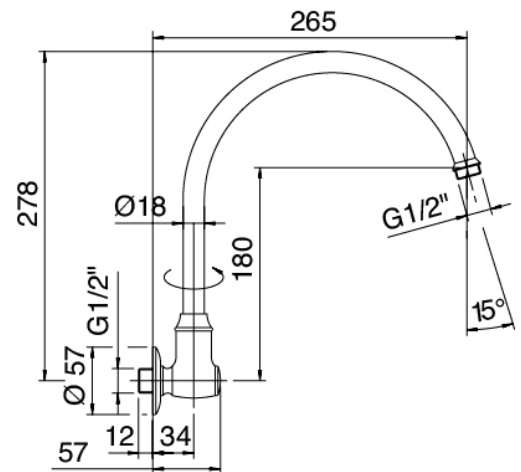

## Classic - Braccio doccia con soffione, doccetta

Codice kit: 2000 DDI-160

Braccio doccia con soffione, doccetta e miscelatore a incasso – 2 uscite

### Braccio a parete

Cod: 2900BR01A00

Braccio doccia snodato

### Miscelatore monocomando

---

Cod: 2900B401A00

Miscelatore doccia ad incasso con deviatore - parti esterne

### Parte grezza

---

Cod: 2900A401A00

Miscelatore doccia ad incasso con deviatore - parti grezze