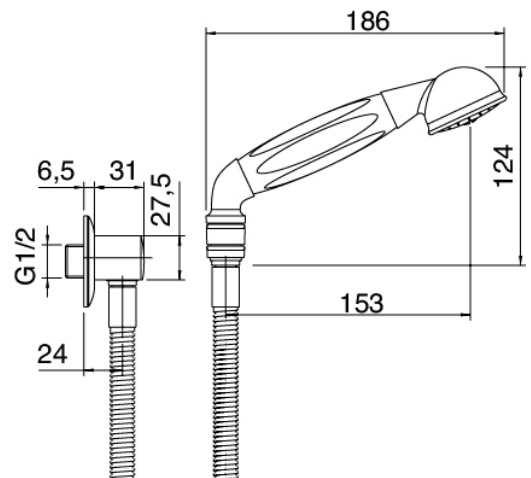

### Doccetta

Cod: 2000Q417A00

Set doccia per asta saliscendi completo di presa acqua a muro

## Parte grezza

---

Cod: 2900A402A00

Miscelatore doccia ad incasso - parti grezze