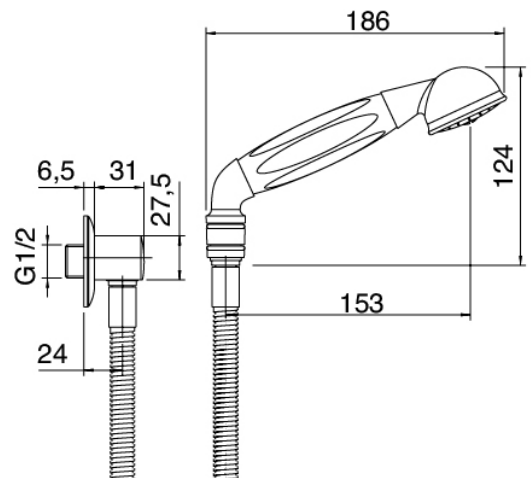

Classic - Asta saliscendi con doccetta

Codice kit: 2000 ADI-140

Asta saliscendi con doccetta e miscelatore a incasso – 1 uscita

Componenti

Asta saliscendi

Cod: 2000A419A00

Asta saliscendi per doccetta

Doccetta

Cod: 2000Q417A00

Set doccia per asta saliscendi completo di presa acqua a muro

Miscelatore monocomando

Cod: 2900B402A00

Miscelatore ad incasso - parti esterne

Parte grezza

Cod: 2900A402A00

Miscelatore doccia ad incasso - parti grezze