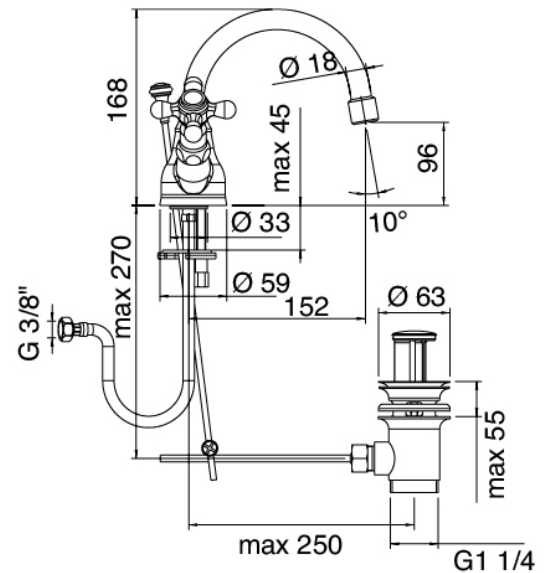

Classic - Rubinetteria tradizionale bidet

Codice kit: 2002 RBX-080

Rubinetteria tradizionale bidet monoforo collo girevole con scarico

Componenti

Rubinetto monoforo

Cod: 20023201A00

Monoforo bidet collo girevole