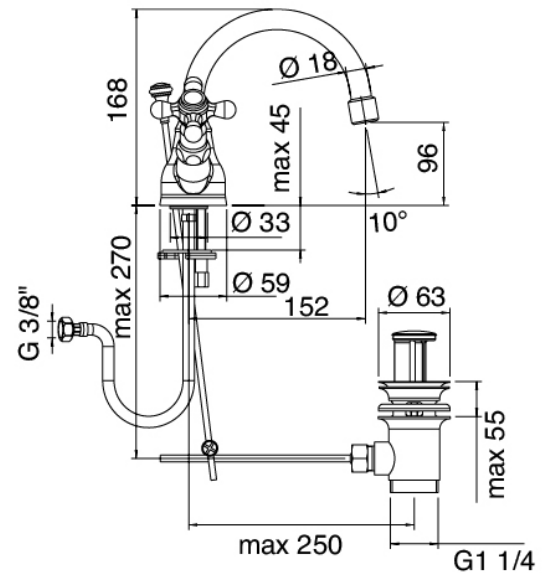

## Classic - Rubinetteria tradizionale bidet

Codice kit: 2002 RBX-080

Rubinetteria tradizionale bidet monoforo collo girevole con scarico

### Rubinetto monoforo

Cod: 20023201A00

Monoforo bidet collo girevole