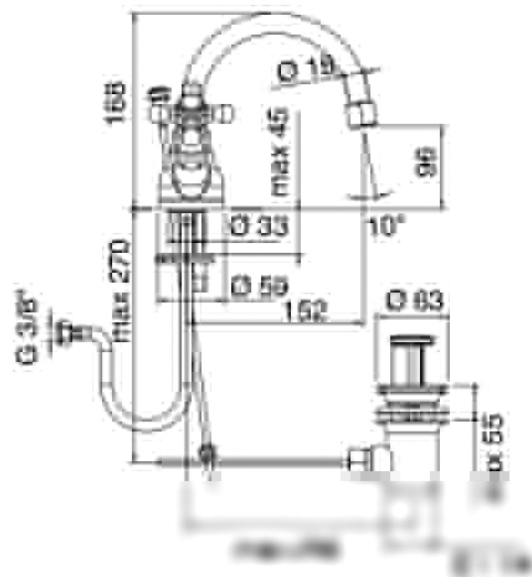

Classic - Rubinetteria tradizionale bidet

Codice kit: 2002 RBX-080

Rubinetteria tradizionale bidet monoforo collo girevole con scarico

Componenti

Rubinetto monoforo

Cod: 20023201A00

Monoforo bidet collo girevole