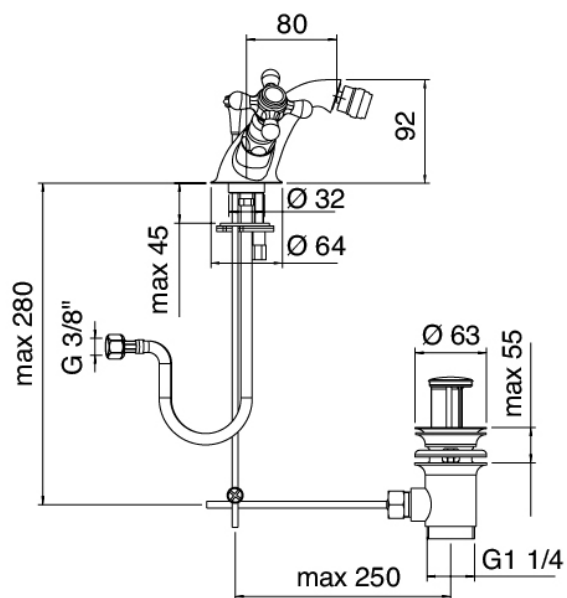

Classic - Rubinetteria tradizionale bidet

Codice kit: 2002 RBX-070

Rubinetteria tradizionale bidet monoforo con scarico

Componenti

Rubinetto monoforo

Cod: 20022200A00

Monoforo bidet

Finiture disponibili: