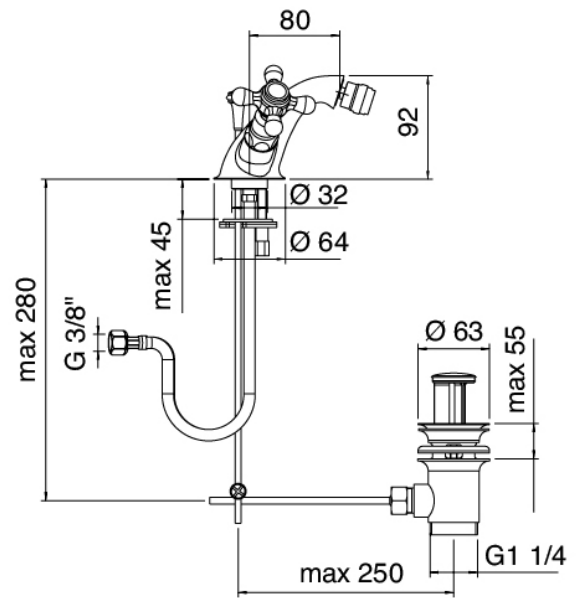

Classic - Rubinetteria tradizionale bidet

Codice kit: 2002 RBX-070

Rubinetteria tradizionale bidet monoforo con scarico

Componenti

Rubinetto monoforo

Cod: 20022200A00

Monoforo bidet

Finiture disponibili: