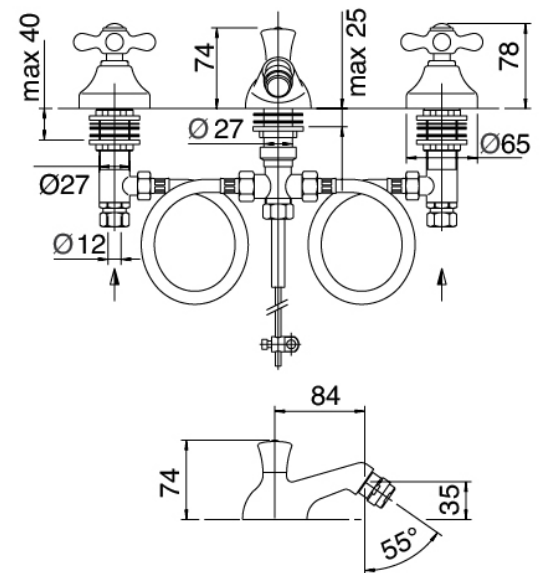

## Classic - Rubinetteria tradizionale bidet

Codice kit: 2002 BBX-060

Rubinetteria tradizionale bidet 3 fori con scarico

### Batteria di rubinetti

Cod: 20020203A00

Batteria bidet 3 fori