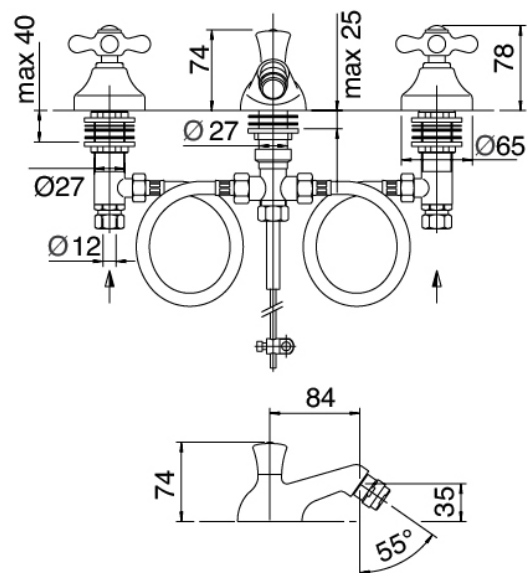

## Classic - Rubinetteria tradizionale bidet

Codice kit: 2002 BBX-060

Rubinetteria tradizionale bidet 3 fori con scarico

## Componenti

### Batteria di rubinetti

Cod: 20020203A00

Batteria bidet 3 fori