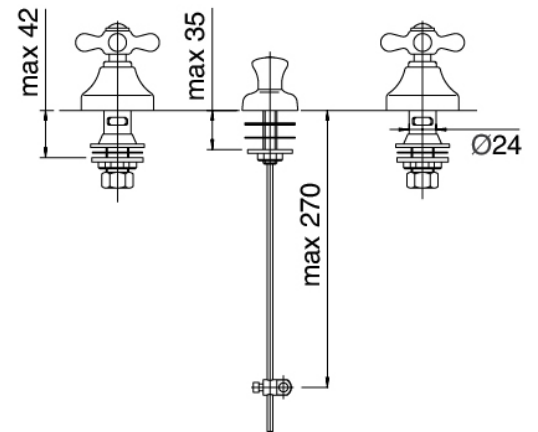

## Classic - Rubinetteria tradizionale bidet

Codice kit: 2002 BBX-050

Rubinetteria tradizionale bidet getto da sanitario con scarico

### Batteria di rubinetti

Cod: 20020201A00

Batteria bidet