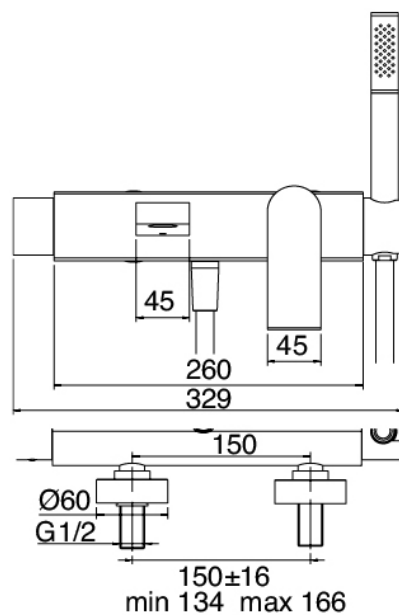

Modern - Gruppo vasca esterno

Codice kit: 3600 EVP-060

Gruppo vasca esterno miscelatore a parete – 2 uscite

Componenti

Gruppo miscelatore con getto erogatore

Cod: 36001400A00

Miscelatore vasca esterno duplex 1/2"