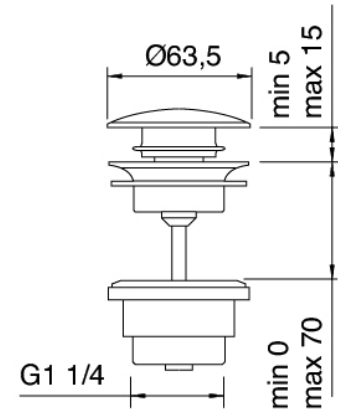

Modern - Miscelatore lavabo

Codice kit: 3600 MLX-130

Miscelatore lavabo con scarico

Componenti

Miscelatore monocomando

Cod: 36001010A00

Miscelatore lavabo senza scarico 110 x h55 mm

Tappo di scarico a pressione

Cod: 2900K302A00

Scarico con comando a pressione

Finiture disponibili:

finiture speciali su richiesta salvo quantitativi minimi di ordine garantiti

cromo

CRCR

acciaio spazzolato

ASAS