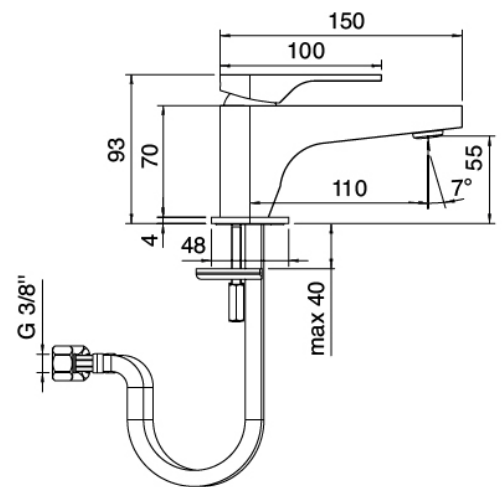

Modern - Miscelatore lavabo

Codice kit: 3600 MLX-130

Miscelatore lavabo con scarico

Componenti

Miscelatore monocomando

Cod: 36001010A00

Miscelatore lavabo senza scarico 110 x h55 mm

Tappo di scarico a pressione

Cod: 2900K302A00

Scarico con comando a pressione

Finiture disponibili:

finiture speciali su richiesta salvo quantitativi minimi di ordine garantiti

cromo

CRCR

acciaio spazzolato

ASAS