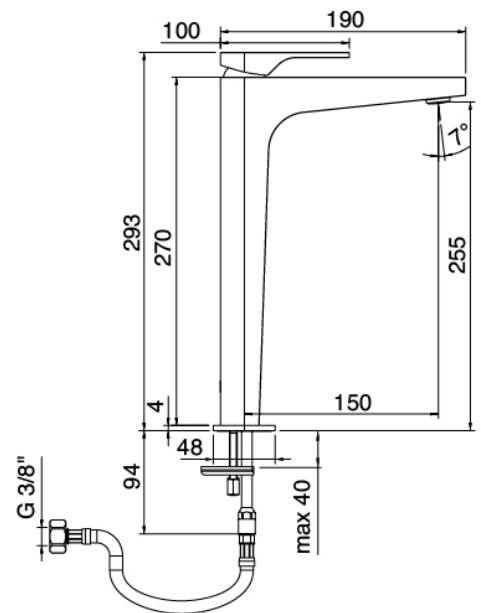

Modern - Miscelatore lavabo

Codice kit: 3600 MLX-020

Miscelatore lavabo con scarico

Componenti

**Miscelatore monocomando**

Cod: 36001099A00

Miscelatore lavabo senza scarico 150 x h265 mm

## Tappo di scarico a pressione

Cod: 2900K302A00

Scarico con comando a pressione