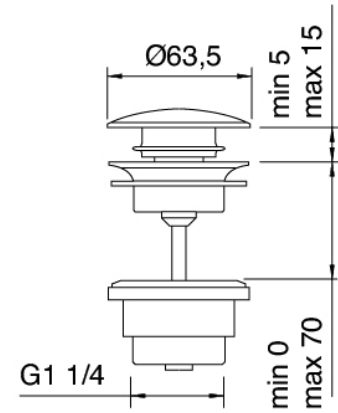

Modern - Miscelatore lavabo

Codice kit: 3600 MLX-020

Miscelatore lavabo con scarico

Componenti

**Miscelatore monocomando**

Cod: 36001099A00

Miscelatore lavabo senza scarico 150 x h265 mm

## Tappo di scarico a pressione

Cod: 2900K302A00

Scarico con comando a pressione