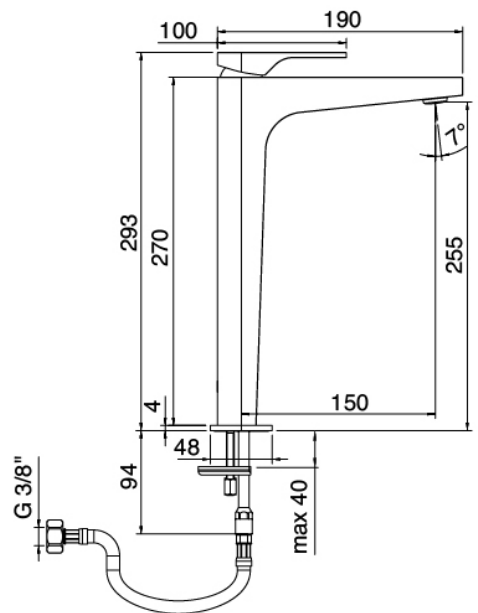

Modern - Miscelatore lavabo

Codice kit: 3600 MLX-020

Miscelatore lavabo con scarico

Componenti

Miscelatore monocomando

Cod: 36001099A00

Miscelatore lavabo senza scarico 150 x h265 mm

Tappo di scarico a pressione

Cod: 2900K302A00

Scarico con comando a pressione

Finiture disponibili:

finiture speciali su richiesta salvo quantitativi minimi di ordine garantiti

cromo

CRCR

acciaio spazzolato

ASAS