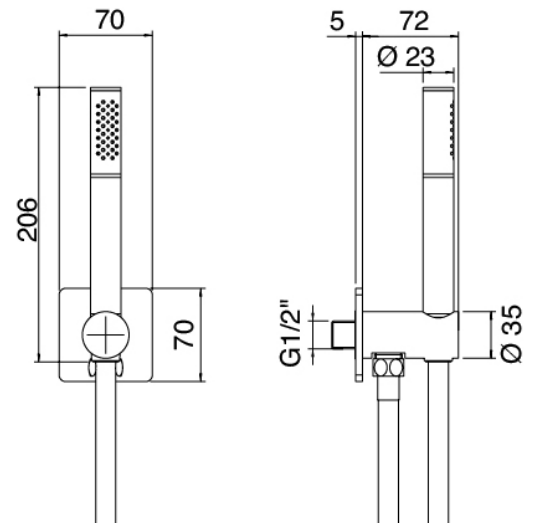

## Modern - Braccio doccia con soffione, doccetta

Codice kit: 3600 DDI-110

Braccio doccia con soffione, doccetta e miscelatore a incasso – 2 uscite

### Doccetta stand alone

Cod: 31000414A00

Set doccia completo di presa acqua a muro

### Miscelatore monocomando

Cod: 3600A401A00

Miscelatore doccia ad incasso con deviatore - parti esterne

## Parte grezza

---

Cod: 2900A401A00

Miscelatore doccia ad incasso con deviatore - parti grezze