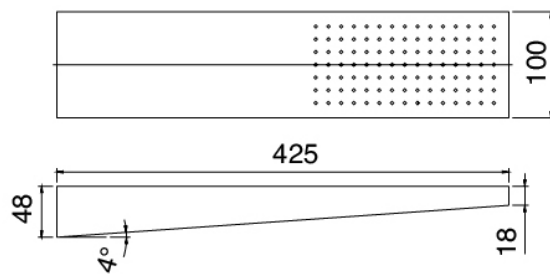

Parte grezza

Cod: 2900A401A00

Miscelatore doccia ad incasso con deviatore - parti grezze

Soffione

Cod: 3600SO04A00

Soffione prismatico

Finiture disponibili:

---

finiture speciali su richiesta salvo quantitativi minimi di ordine garantiti

cromo

CRCR

acciaio spazzolato

ASAS