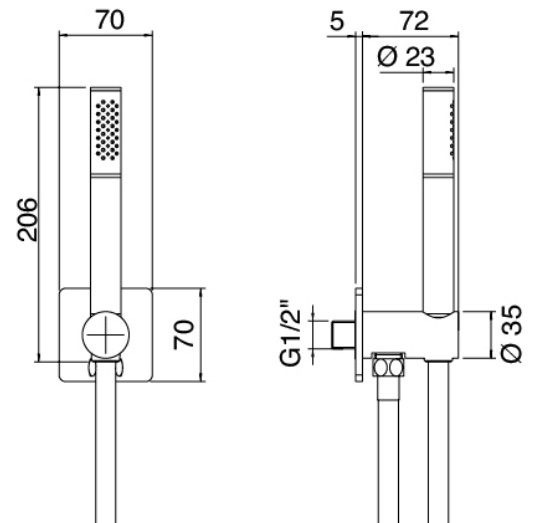

Modern - Braccio doccia con soffione, doccetta

Codice kit: 3600 DDI-110

Braccio doccia con soffione, doccetta e miscelatore a incasso – 2 uscite

Componenti

Doccetta stand alone

Cod: 31000414A00

Set doccia completo di presa acqua a muro

Miscelatore monocomando

Cod: 3600A401A00

Miscelatore doccia ad incasso con deviatore - parti esterne

Parte grezza

Cod: 2900A401A00

Miscelatore doccia ad incasso con deviatore - parti grezze

Soffione

Cod: 3600SO04A00