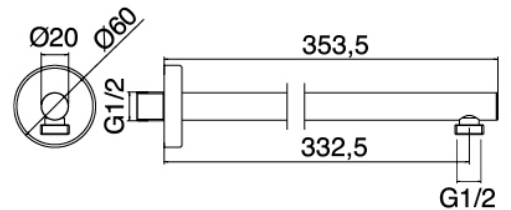

Modern - Braccio doccia con soffione, doccetta

Codice kit: 3600 DDI-100

Braccio doccia con soffione, doccetta e miscelatore a incasso – 2 uscite

Componenti

Braccio a parete

Cod: 3600BR01A00

Braccio doccia

Doccetta stand alone

Cod: 31000413A00

Set doccetta con presa acqua e borchia tonda

Miscelatore monocomando

Cod: 3600A401A00

Miscelatore doccia ad incasso con deviatore - parti esterne

Parte grezza

Cod: 2900A401A00

Miscelatore doccia ad incasso con deviatore - parti grezze