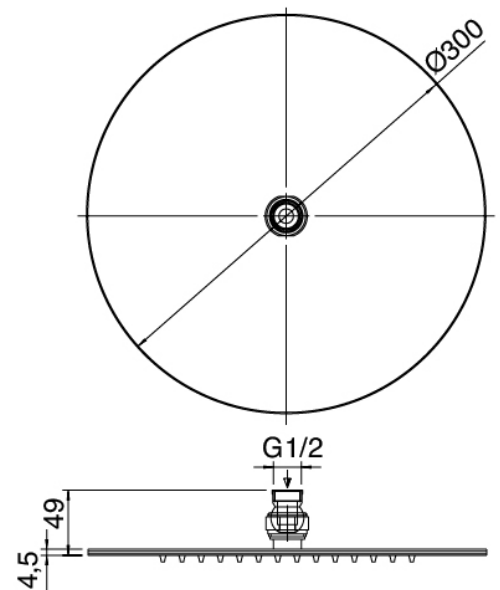

Miscelatore monocomando

Cod: 3600A401A00

Miscelatore doccia ad incasso con deviatore - parti esterne

Parte grezza

Cod: 2900A401A00

Miscelatore doccia ad incasso con deviatore - parti grezze

Soffione

Cod: 3600SO03A00

Soffione anticalcare D.300 mm

Finiture disponibili:

finiture speciali su richiesta salvo quantitativi minimi di ordine garantiti

cromo

CRCR

acciaio spazzolato

ASAS