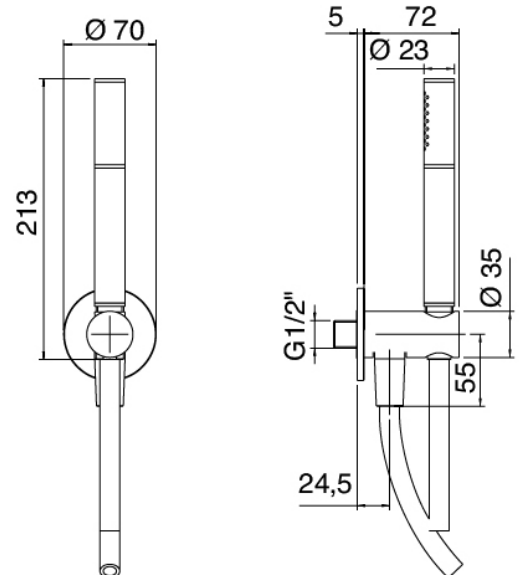

Modern - Braccio doccia con soffione, doccetta

Codice kit: 3600 DDI-100

Braccio doccia con soffione, doccetta e miscelatore a incasso – 2 uscite

Componenti

Braccio a parete

Cod: 3600BR01A00

Braccio doccia

Doccetta stand alone

Cod: 31000413A00

Set doccetta con presa acqua e borchia tonda

Miscelatore monocomando

Cod: 3600A401A00

Miscelatore doccia ad incasso con deviatore - parti esterne

Parte grezza

Cod: 2900A401A00

Miscelatore doccia ad incasso con deviatore - parti grezze

Soffione

Cod: 3600SO03A00

Soffione anticalcare D.300 mm

Finiture disponibili:

finiture speciali su richiesta salvo quantitativi minimi di ordine garantiti

cromo

CRCR

acciaio spazzolato