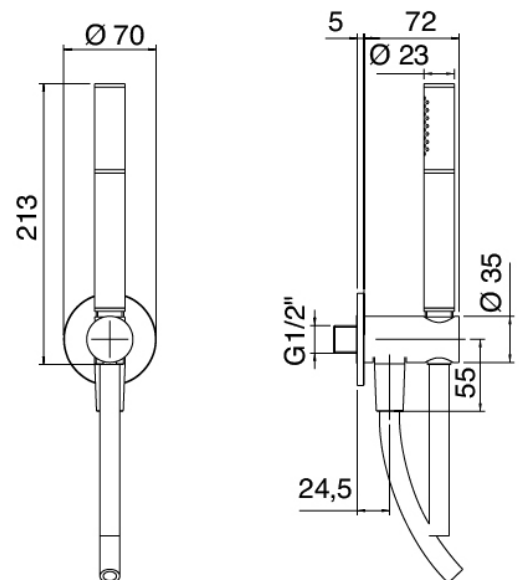

Modern - Braccio doccia con soffione, doccetta

Codice kit: 3600 DDI-100

Braccio doccia con soffione, doccetta e miscelatore a incasso – 2 uscite

Componenti

Braccio a parete

Cod: 3600BR01A00

Braccio doccia

Doccetta stand alone

Cod: 31000413A00

Set doccetta con presa acqua e borchia tonda

Miscelatore monocomando

Cod: 3600A401A00

Miscelatore doccia ad incasso con deviatore - parti esterne

Parte grezza

Cod: 2900A401A00

Miscelatore doccia ad incasso con deviatore - parti grezze

Soffione

Cod: 3600SO03A00

Soffione anticalcare D.300 mm

Finiture disponibili:

finiture speciali su richiesta salvo quantitativi minimi di ordine garantiti

cromo

CRCR

acciaio spazzolato