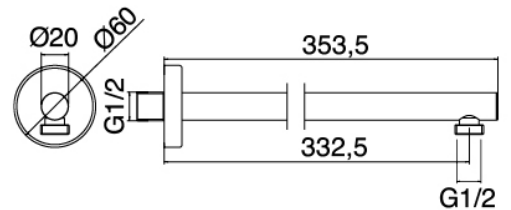

## Modern - Braccio doccia con soffione, doccetta

Codice kit: 3600 DDI-080

Braccio doccia con soffione, doccetta e miscelatore a incasso – 2 uscite

### Braccio a parete

Cod: 3600BR01A00

Braccio doccia

## Miscelatore monocomando

---

Cod: 3600A401A00

Miscelatore doccia ad incasso con deviatore - parti esterne

## Parte grezza

---

Cod: 2900A401A00

Miscelatore doccia ad incasso con deviatore - parti grezze