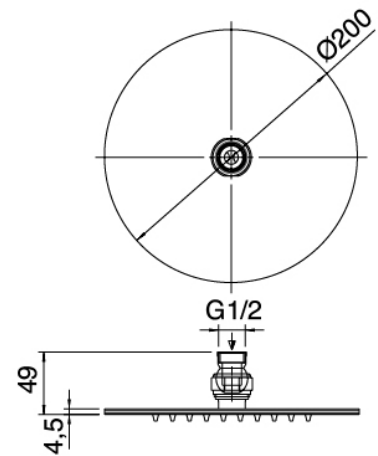

Miscelatore monocomando

Cod: 3600A401A00

Miscelatore doccia ad incasso con deviatore - parti esterne

Parte grezza

Cod: 2900A401A00

Miscelatore doccia ad incasso con deviatore - parti grezze

Soffione

Cod: 3600SO01A00

Soffione anticalcare D.200 mm

Finiture disponibili:

---

finiture speciali su richiesta salvo quantitativi minimi di ordine garantiti

cromo

CRCR

acciaio spazzolato

ASAS