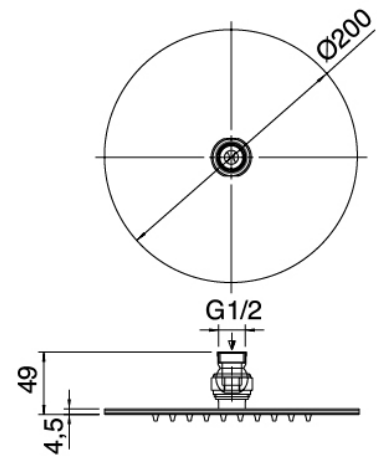

Miscelatore monocomando

Cod: 3600A401A00

Miscelatore doccia ad incasso con deviatore - parti esterne

Parte grezza

Cod: 2900A401A00

Miscelatore doccia ad incasso con deviatore - parti grezze

Soffione

Cod: 3600SO01A00

Soffione anticalcare D.200 mm

Finiture disponibili:

---

finiture speciali su richiesta salvo quantitativi minimi di ordine garantiti

cromo

CRCR

acciaio spazzolato

ASAS