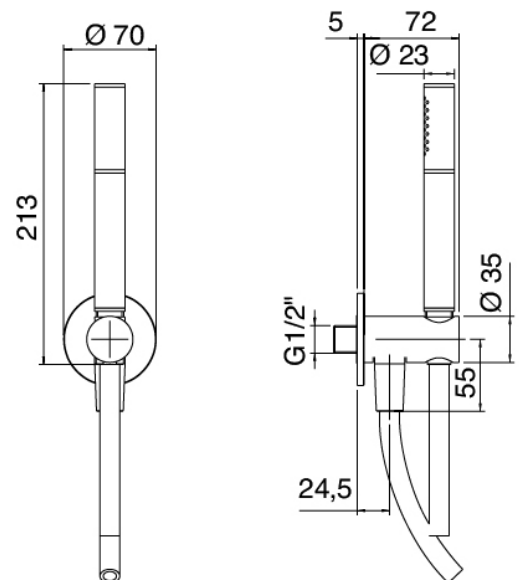

## Modern - Braccio doccia con soffione, doccetta

Codice kit: 3600 DDI-080

Braccio doccia con soffione, doccetta e miscelatore a incasso – 2 uscite

### Braccio a parete

Cod: 3600BR01A00

Braccio doccia

### Doccetta stand alone

Cod: 31000413A00

Set doccetta con presa acqua e borchia tonda

## Parte grezza

---

Cod: 2900A401A00

Miscelatore doccia ad incasso con deviatore - parti grezze