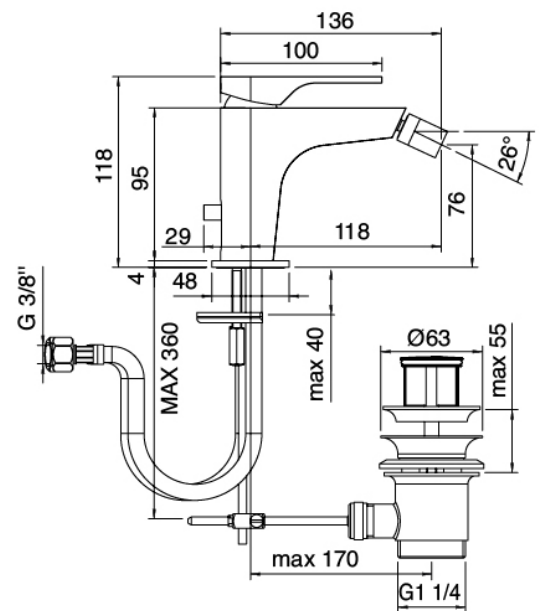

Modern - Miscelatore bidet

Codice kit: 3600 MBX-050

Miscelatore bidet con scarico

Componenti

Miscelatore monocomando

Cod: 36001201A00

Miscelatore bidet

Finiture disponibili: