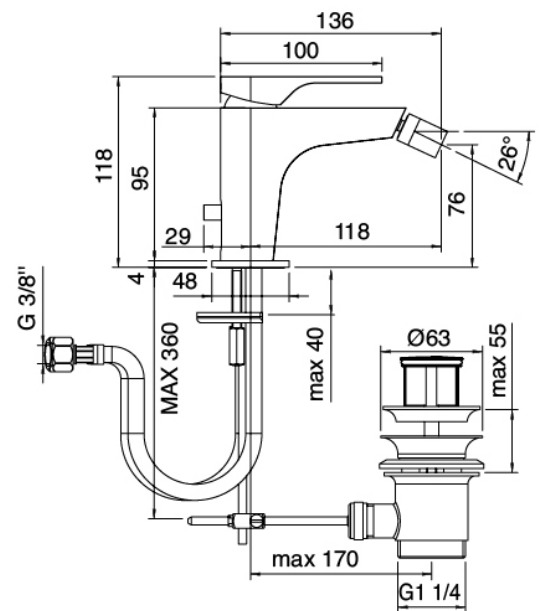

## Modern - Miscelatore bidet

Codice kit: 3600 MBX-050

Miscelatore bidet con scarico

## Componenti

### Miscelatore monocomando

Cod: 36001201A00

Miscelatore bidet