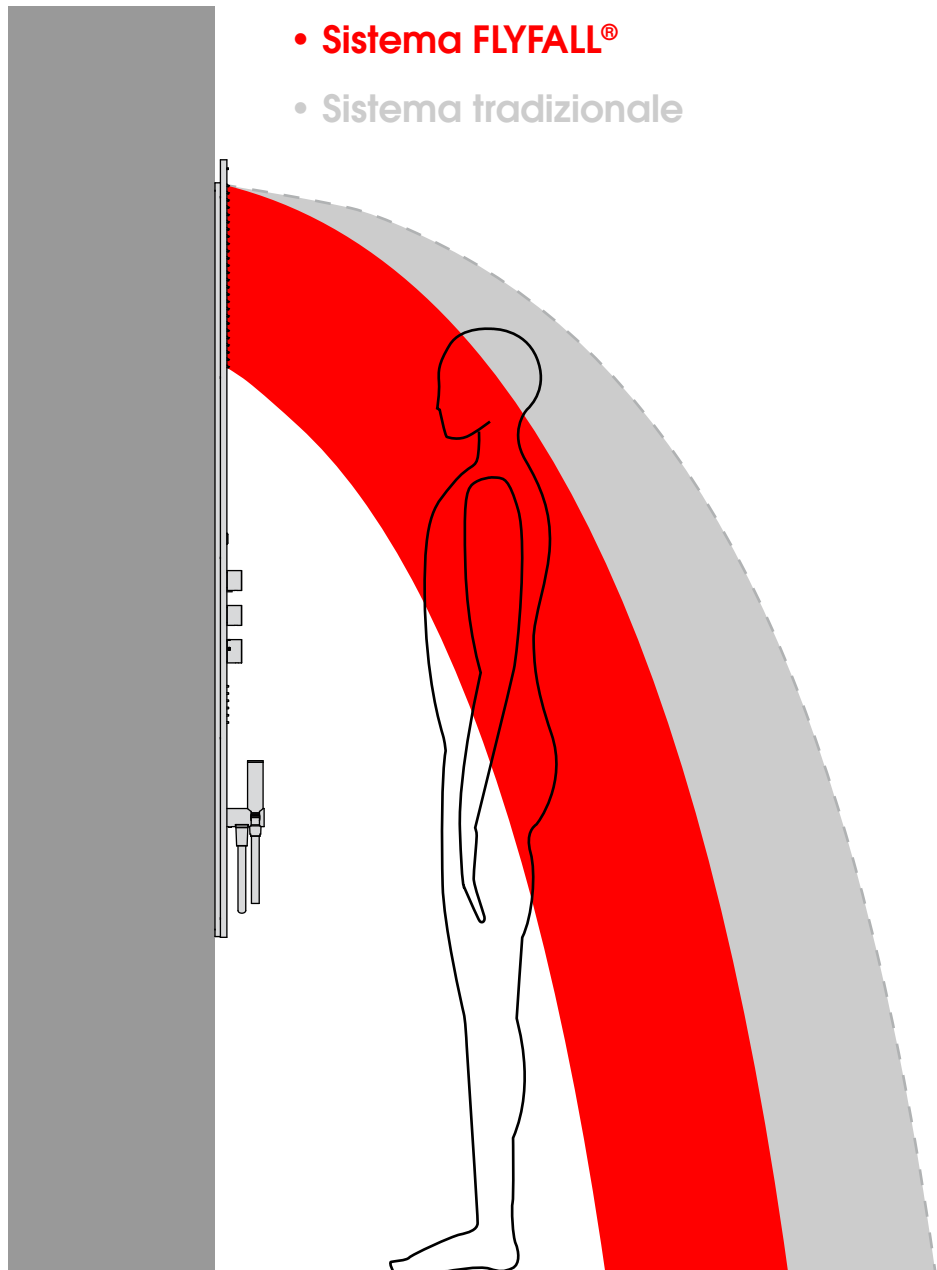

Obliqua®

DESIGN
ROBERTO INNOCENTI

Inspired by nature

XL

L

M

Design verticale

Abbiamo immaginato una stanza vuota e l'acqua che sgorga dalle pareti, il progetto doveva fondersi con discrezione ed eleganza alla semplice architettura della nuda stanza, il risultato è Obliqua®, con le sue tre diverse interpretazioni del design verticale: XL, L e M, disponibili anche in versione retroilluminata.

Design

ILLUMINATO

Led BIANCO 6500°K

- Input: 220 Vac @50/60 Hz
- Output: 12Vdc (20W max)
- Tipo di protezione: IPX5 - IPX7
- Marchi di sicurezza: CE
- Grado di protezione contatti: IPX7
- Strip led Smd 3528 - 12Vdc
4,8W/m - 6500°K

Il riflesso della luce bianca sulla parete dona intimità e armonia all'esperienza del prendersi cura di se.

Design

ADERENTE & ULTRASOTTILE

in soli 12,5 mm di acciaio inox

Per ottenere un prodotto fedele alla nostra idea,
il suo profilo doveva essere sottile il più possibile;
in soli 12,5mm sono contenute tutte le circuitazioni necessarie
per consentire all'acqua di soddisfare le multiple funzioni di Obliqua

Design & INNOVAZIONE

- **Sistema FLYFALL®**
- Sistema tradizionale

Immaginare l'acqua uscire dalle pareti ci ha portato ad affrontare alcune nuove sfide tecnologiche: il percorso dell'acqua contenuto in spazi molto limitati, una circuitazione che contrastasse l'effetto della gravità e permettesse un uniforme riempimento dei soffioni a sviluppo verticale e, infine, il mantenimento dell'impronta dell'acqua a terra in prossimità della parete per limitare lo spazio occupato dall'ambiente doccia.