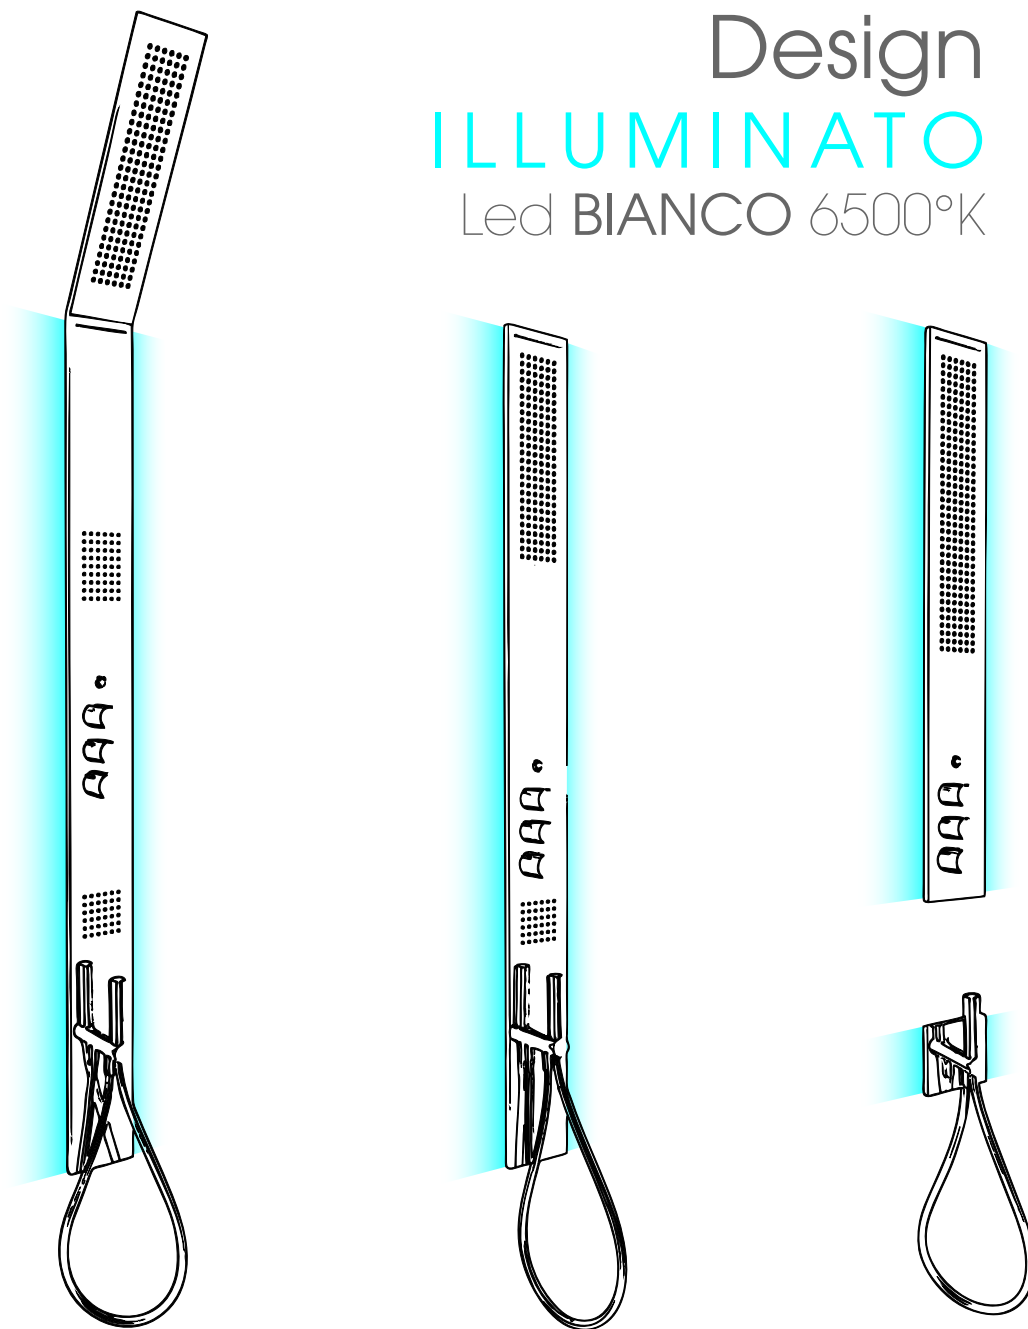

Obliqua®

DESIGN
ROBERTO INNOCENTI

Inspired by nature

XL

L

M

Design verticale

Abbiamo immaginato una stanza vuota e l'acqua che sgorga dalle pareti, il progetto doveva fondersi con discrezione ed eleganza alla semplice architettura della nuda stanza, il risultato è Obliqua®, con le sue tre diverse interpretazioni del design verticale: XL, L e M, disponibili anche in versione retroilluminata.

Design

ILLUMINATO

Led BIANCO 6500°K

- Input: 220 Vac @50/60 Hz
- Output: 12Vdc (20W max)
- Tipo di protezione: IPX5 - IPX7
- Marchi di sicurezza: CE
- Grado di protezione contatti: IPX7
- Strip led Smd 3528 - 12Vdc
4,8W/m - 6500°K

Il riflesso della luce bianca sulla parete dona intimità e armonia all'esperienza del prendersi cura di se.

Design

ADERENTE & ULTRASOTTILE

in soli 12,5 mm di acciaio inox

Per ottenere un prodotto fedele alla nostra idea,
il suo profilo doveva essere sottile il più possibile;
in soli 12,5mm sono contenute tutte le circuitazioni necessarie
per consentire all'acqua di soddisfare le multiple funzioni di Obliqua

E' semplice da installare perché è sufficiente una scatola da incasso, e agganciare la parte esterna sulle guide a scorrimento.

[VIDEO INSTALLAZIONE >](#)

Design & COLORE

Ognuno dei 6 modelli è disponibile nelle finiture acciaio lucido (CR) e acciaio spazzolato (AS), le tre versioni retroilluminate sono disponibili anche nelle varianti opache total white e total black.