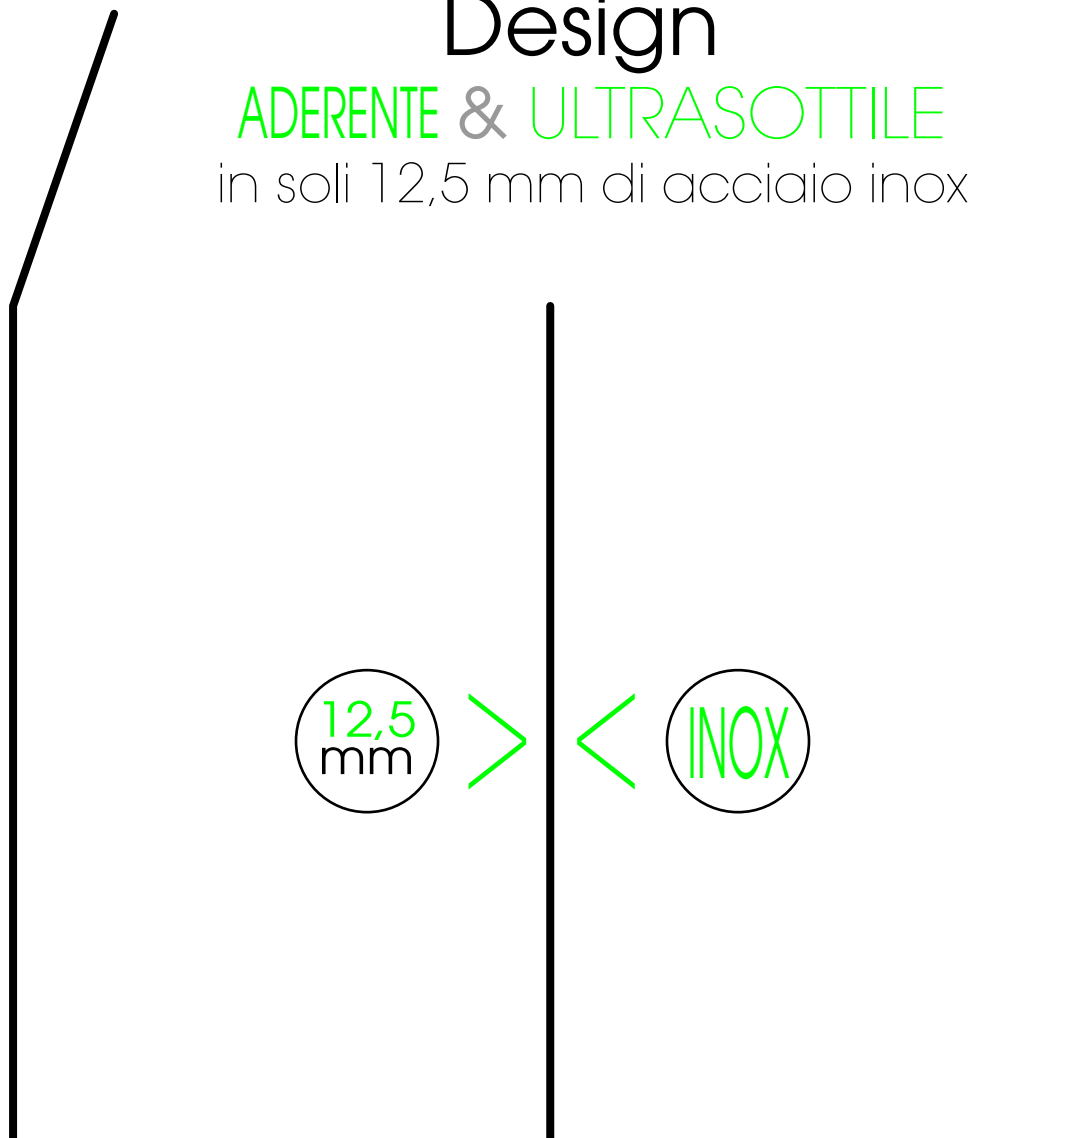

Obliqua®

DESIGN
ROBERTO INNOCENTI

Inspired by nature

XL

L

M

Design verticale

Abbiamo immaginato una stanza vuota e l'acqua che sgorga dalle pareti, il progetto doveva fondersi con discrezione ed eleganza alla semplice architettura della nuda stanza, il risultato è Obliqua®, con le sue tre diverse interpretazioni del design verticale: XL, L e M, disponibili anche in versione retroilluminata.

Design

ILLUMINATO

Led BIANCO 6500°K

- Input: 220 Vac @50/60 Hz
- Output: 12Vdc (20W max)
- Tipo di protezione: IPX5 - IPX7
- Marchi di sicurezza: CE
- Grado di protezione contatti: IPX7
- Strip led Smd 3528 - 12Vdc
4,8W/m - 6500°K

Il riflesso della luce bianca sulla parete dona intimità e armonia all'esperienza del prendersi cura di se.

Design

ADERENTE & ULTRASOTTILE

in soli 12,5 mm di acciaio inox

Per ottenere un prodotto fedele alla nostra idea,
il suo profilo doveva essere sottile il più possibile;
in soli 12,5mm sono contenute tutte le circuitazioni necessarie
per consentire all'acqua di soddisfare le multiple funzioni di Obliqua

Design & FUNZIONALITA'

XL

L

M