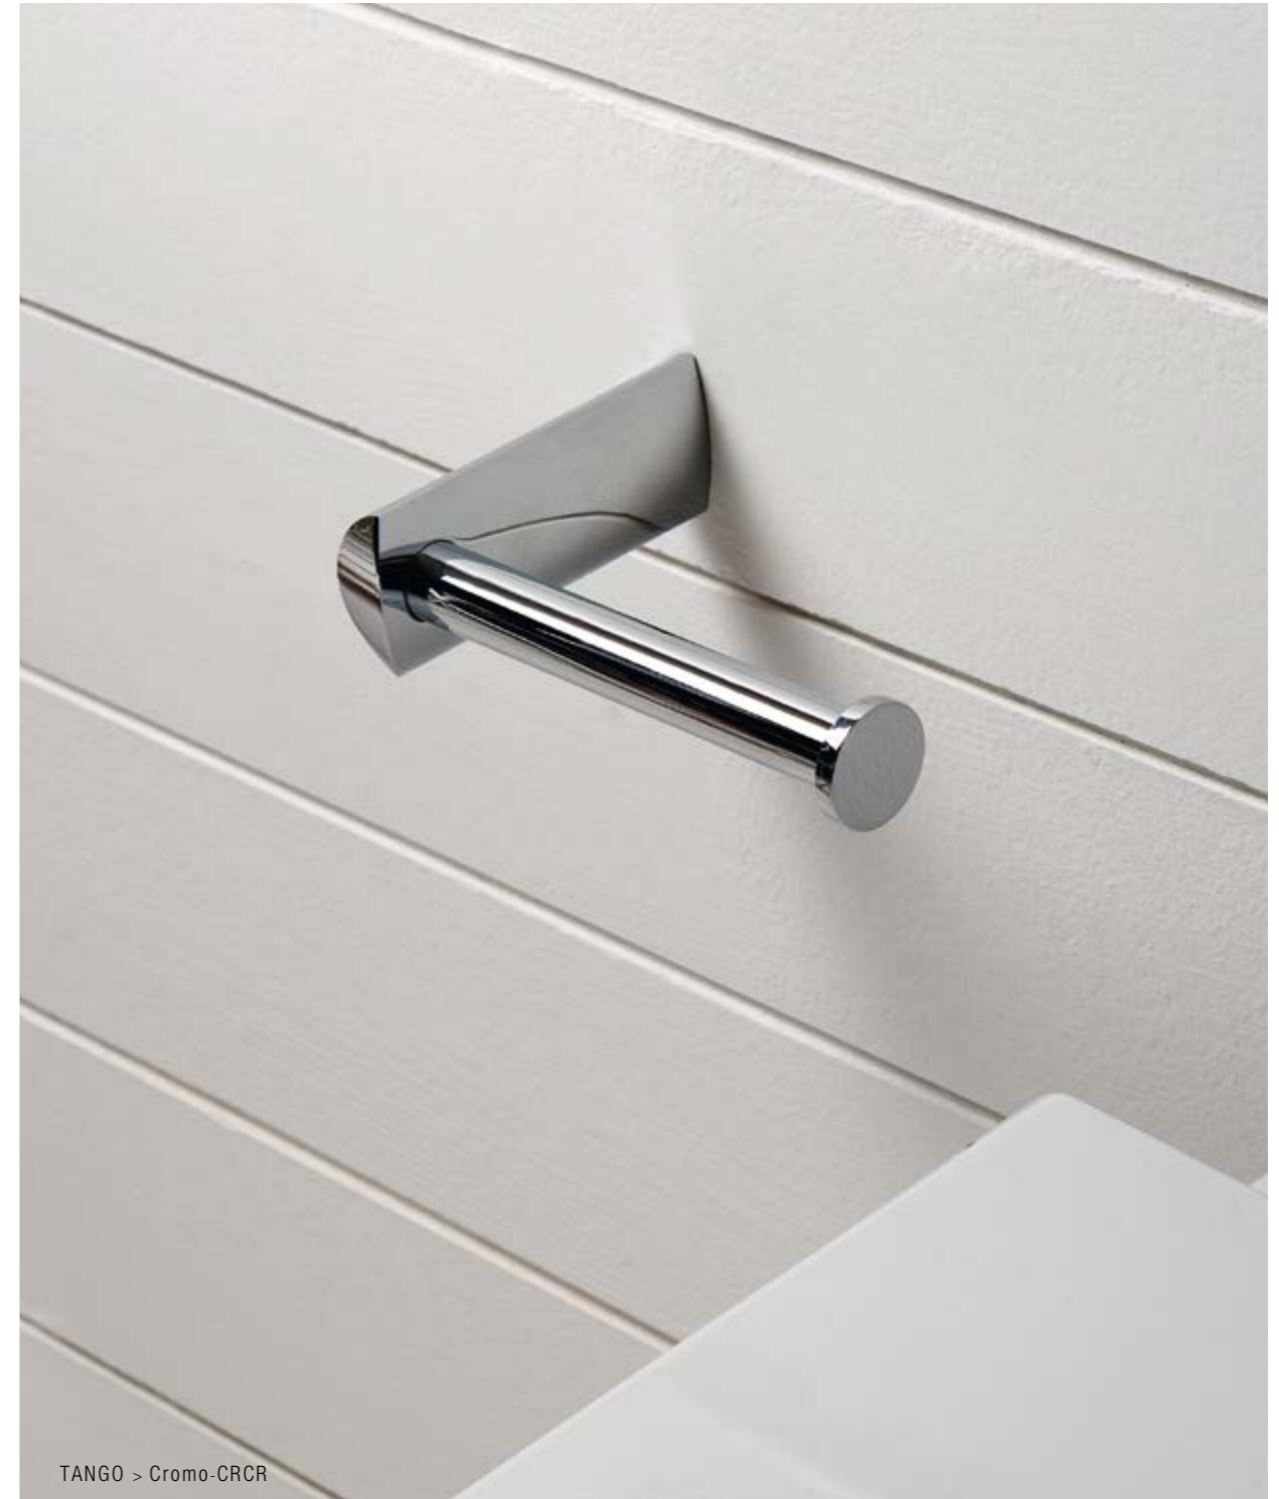

TANGO > Cromo-CRCR

TANGO > Cromo-CRCR

Porta oggetti doccia
Shower port objects
Port-objekte Dusche
Puerta objetos ducha
Porte objects douche

TANGO > Cromo-CRCR

Mensola in vetro
Glass shelf
Glasablage
Repisa de vidrio
Tablette en verre

TANGO > Cromo-CRCR

Porta asciugamano
Towel holder
Badetuchhalter
Toallero
Porte-serviette

Porta asciugamano
Towel holder
Badetuchhalter
Toallero
Porte-serviette

TANGO > Cromo-CRCR

Porta asciugamano
Towel holder
Badetuchhalter
Toallero
Porte-serviette