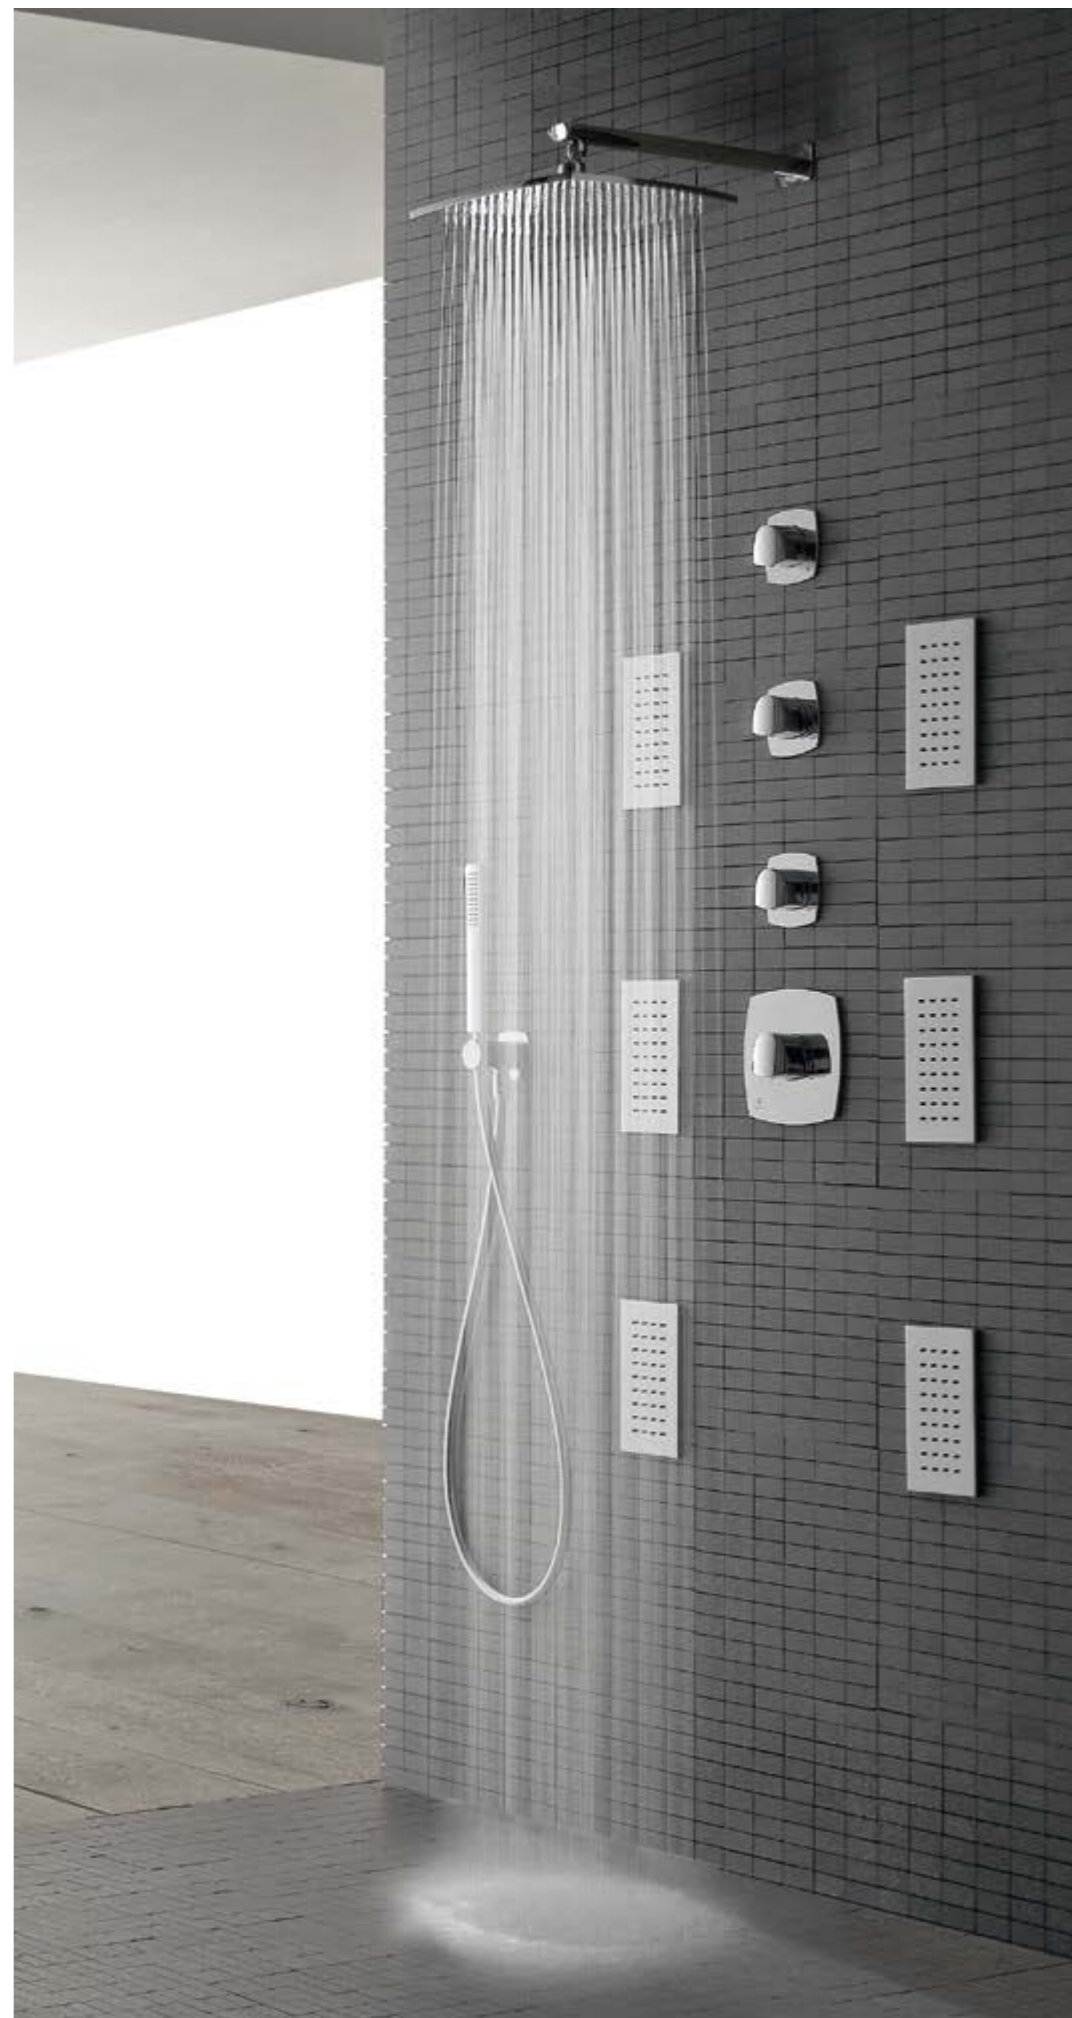

Tango

DESIGN _ ROBERTO INNOCENTI

100 > Cromo-CROR

Miscelatore lavabo
Single-lever washbasin mixer
Waschtisch-Einhebbatterie
Monomando para lavabo
Mitigeur lavabo

TANGO > Cromo-CRCR

TANGO > Cromo-ASAS

Miscelatore lavabo
Single-lever washbasin mixer
Waschtisch-Einhebeatterie
Monomando para lavabo
Mitigeur lavabo

TANGO > Cromo-CRCR

Miscelatore lavabo
Single-lever washbasin mixer
Waschtisch-Einhebbatterie
Monomando para lavabo
Mitigeur lavabo

TANGO > Cromo-CRCR

Batteria lavabo a incasso
Built-in washbasin set
Waschtischbatterie UP-Mont
Bateria lavabo de empotrar
Mélangeur lavabo à encastrer

TANGO > Cromo-CRCR

Miscelatore bidet
Single-lever bidet mixer
Bidet-Einhebebatterie
Monomando bidé
Mitigeur bidet

Miscelatore vasca a incasso
Built-in bathtub set
Wannenbatterie UP-Mont.
Bateria bañera empotrar
Mélangeur bain à encastrer

Miscelatore vasca esterno
Wall mtd bathtub set
Wannenbatterie Wandmontage
Bateria banera a pared
Mélangeur bain/douche mural

TANGO > Cromo-CRCR

TANGO > Cromo-CRCR

Braccio doccia con soffione
 Shower head, complete
 Kopfbrause, komplett
 Alcachofa de ducha, completo
 Douche de tete, complet