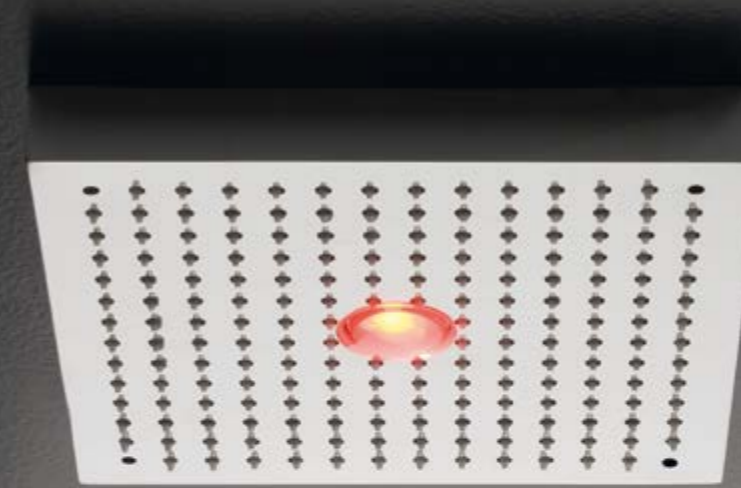

Soffione con effetto cascata e pioggia. Soffioncini rettangolari, comandi indipendenti e termostatico  
Showerhead with rainfall and waterfall effects. Small, rectangular showerheads, independent controls and thermostatic unit  
Kopfbrause mit Kaskade - und Regenbrause-Effekt. Rechteckige Brausen, unabhängige Schalter und Thermostatbatterie  
Rociador con efecto cascada y lluvia. Pequeños rociadores rectangulares, mandos independientes y termostático  
Pomme avec effet cascade et pluie. Petites pommes rectangulaires, commandes indépendantes et thermostatique

Elementi 'cascata' a incasso  
 completi di soffioncini angolari,  
 comandi indipendenti e termostatico  
 Built-in 'waterfall' elements  
 complete with small corner  
 showerheads, independent controls  
 and thermostatic unit  
 UP-Elemente 'Kaskade' mit  
 Eckbrausen, unabhängigen  
 Schaltern und Thermostatbatterie  
 Elementos de cascada de empotrar,  
 con pequeños rociadores de  
 esquina, mandos independientes y  
 termostático  
 Eléments 'cascade' à  
 encastrer avec petites pommes  
 rectangulaires, commandes  
 indépendantes et thermostatique

SHIRÒ > Acciaio Inox lucido-CRCR

Soffione a mensola  
 Showerarm complete  
 Regenbrause  
 Brazo de ducha con lluvia  
 Bras de douche mural

Design semplice e minimale; varietà di elementi per ogni esigenza funzionale. Una scansione dello spazio molto personale con la luce protagonista assoluta, amplificata dallo scorrere dell'acqua.

Minimal design and a wide choice of articles to please every functional need. A very personal perception of space where the light, intensified by the water flow, becomes the absolute protagonist.

Elementi 'cascata' a incasso  
Built-in 'waterfall' elements  
UP-Elemente 'Kaskade'  
Elementos de cascada de empotrar  
Eléments 'cascade' à encastrer