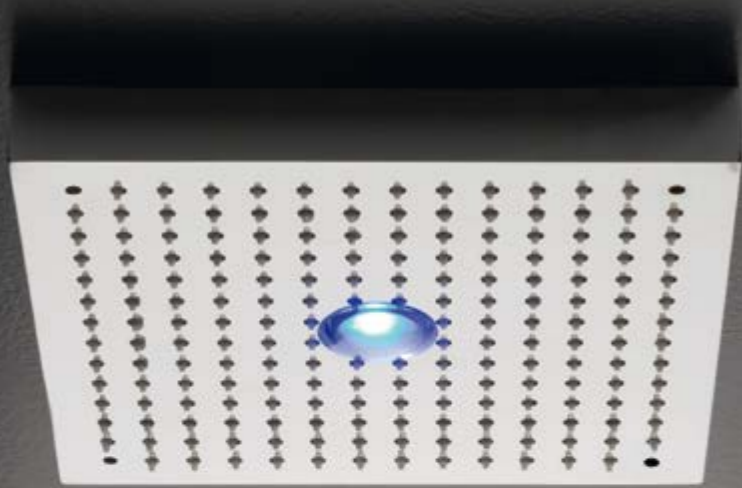

Soffione con effetto cascata e pioggia. Soffioncini rettangolari, comandi indipendenti e termostatico  
Showerhead with rainfall and waterfall effects. Small, rectangular showerheads, independent controls and thermostatic unit  
Kopfbrause mit Kaskade - und Regenbrause-Effekt. Rechteckige Brausen, unabhängige Schalter und Thermostatbatterie  
Rociador con efecto cascada y lluvia. Pequeños rociadores rectangulares, mandos independientes y termostático  
Pomme avec effet cascade et pluie. Petites pommes rectangulaires, commandes indépendantes et thermostatique

Elementi 'cascata' a incasso  
 completi di soffioncini angolari,  
 comandi indipendenti e termostatico  
 Built-in 'waterfall' elements  
 complete with small corner  
 showerheads, independent controls  
 and thermostatic unit  
 UP-Elemente 'Kaskade' mit  
 Eckbrausen, unabhängigen  
 Schaltern und Thermostatbatterie  
 Elementos de cascada de empotrar,  
 con pequeños rociadores de  
 esquina, mandos independientes y  
 termostático  
 Eléments 'cascade' à  
 encastrer avec petites pommes  
 rectangulaires, commandes  
 indépendantes et thermostatique

SHIRÒ > Acciaio Inox lucido-CRCR

Soffione a mensola  
 Showerarm complete  
 Regenbrause  
 Brazo de ducha con lluvia  
 Bras de douche mural

Design semplice e minimale; varietà di elementi per ogni esigenza funzionale. Una scansione dello spazio molto personale con la luce protagonista assoluta, amplificata dallo scorrere dell'acqua.

Minimal design and a wide choice of articles to please every functional need. A very personal perception of space where the light, intensified by the water flow, becomes the absolute protagonist.

Elementi 'cascata' a incasso  
Built-in 'waterfall' elements  
UP-Elemente 'Kaskade'  
Elementos de cascada de empotrar  
Eléments 'cascade' à encastrer