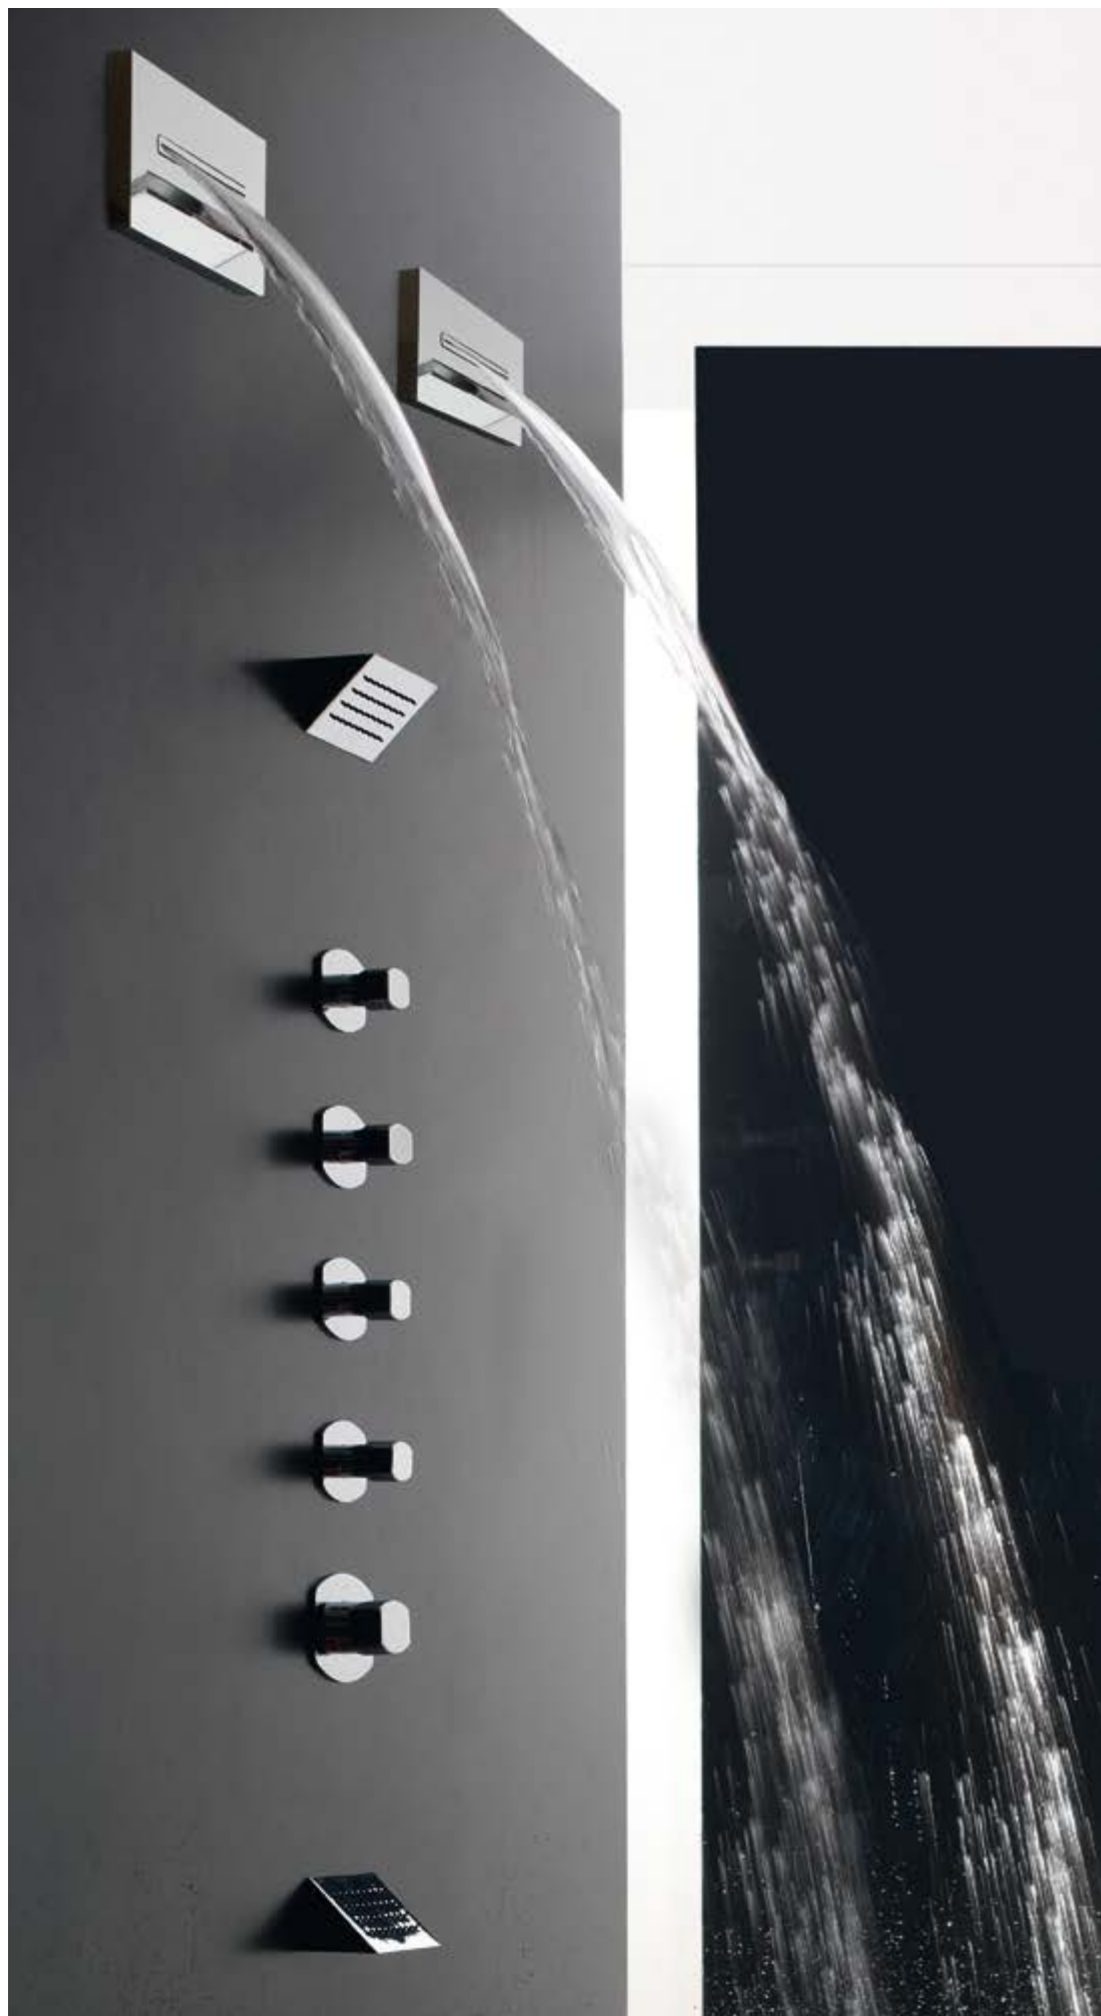

# Shirò

DESIGN \_ DANIELE BEDINI

Il bagno come una straordinaria scenografia per un progetto di acqua e di luce, da cui emergono linee semplici e naturali.

The bathroom becomes an extraordinary stage for water and light where natural, sophisticated contours appear.

Soffione con effetto cascata e pioggia. Soffioncini rettangolari, comandi indipendenti e termostatico  
Showerhead with rainfall and waterfall effects. Small, rectangular showerheads, independent controls and thermostatic unit  
Kopfbrause mit Kaskade - und Regenbrause-Effekt. Rechteckige Brausen, unabhängige Schalter und Thermostatbatterie  
Rociador con efecto cascada y lluvia. Pequeños rociadores rectangulares, mandos independientes y termostático  
Pomme avec effet cascade et pluie. Petites pommes rectangulaires, commandes indépendantes et thermostatique

Elementi 'cascata' a incasso  
 completi di soffioncini angolari,  
 comandi indipendenti e termostatico  
 Built-in 'waterfall' elements  
 complete with small corner  
 showerheads, independent controls  
 and thermostatic unit  
 UP-Elemente 'Kaskade' mit  
 Eckbrausen, unabhängigen  
 Schaltern und Thermostatbatterie  
 Elementos de cascada de empotrar,  
 con pequeños rociadores de  
 esquina, mandos independientes y  
 termostático  
 Eléments 'cascade' à  
 encastrer avec petites pommes  
 rectangulaires, commandes  
 indépendantes et thermostatique

SHIRÒ > Acciaio Inox lucido-CRCR

Soffione a mensola  
 Showerarm complete  
 Regenbrause  
 Brazo de ducha con lluvia  
 Bras de douche mural

Design semplice e minimale; varietà di elementi per ogni esigenza funzionale. Una scansione dello spazio molto personale con la luce protagonista assoluta, amplificata dallo scorrere dell'acqua.