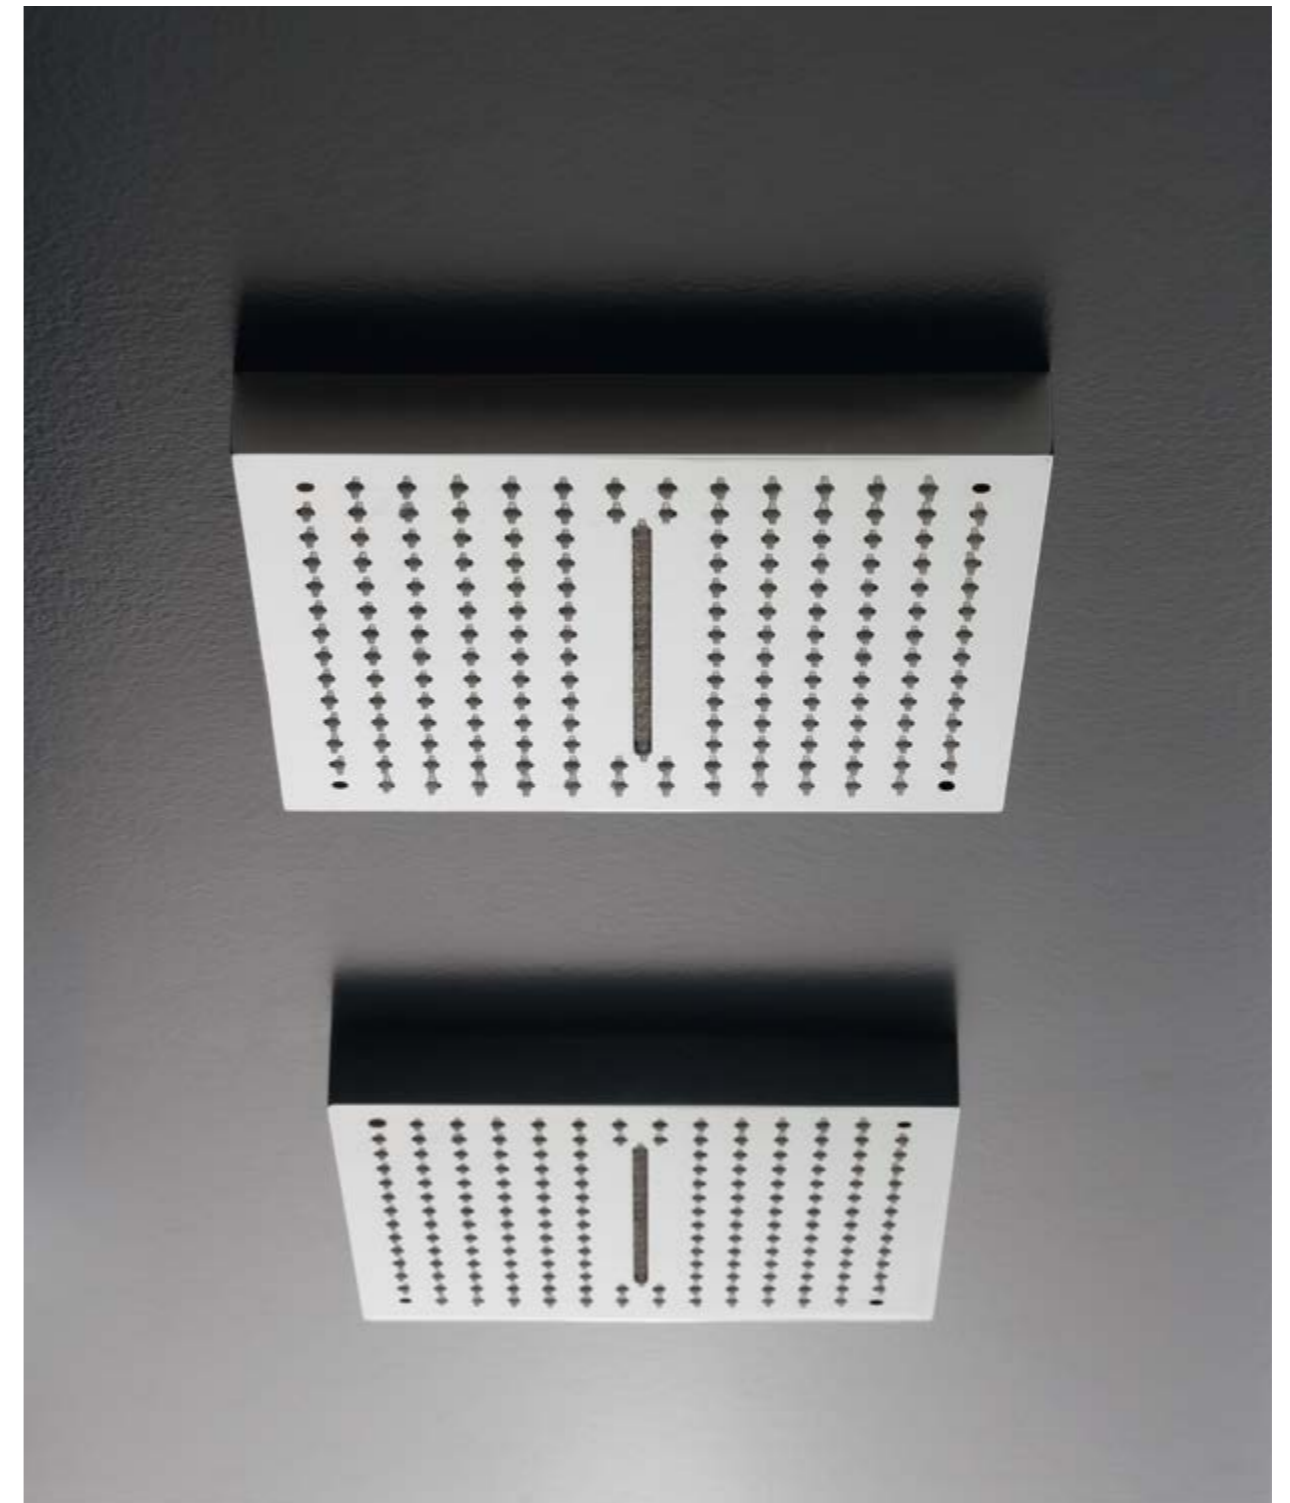

Elementi 'cascata' a incasso  
 completi di soffioncini angolari,  
 comandi indipendenti e termostatico  
 Built-in 'waterfall' elements  
 complete with small corner  
 showerheads, independent controls  
 and thermostatic unit  
 UP-Elemente 'Kaskade' mit  
 Eckbrausen, unabhängigen  
 Schaltern und Thermostatbatterie  
 Elementos de cascada de empotrar,  
 con pequeños rociadores de  
 esquina, mandos independientes y  
 termostático  
 Eléments 'cascade' à  
 encastrer avec petites pommes  
 rectangulaires, commandes  
 indépendantes et thermostatique

SHIRÒ > Acciaio Inox lucido-CRCR

Soffione a mensola  
 Showerarm complete  
 Regenbrause  
 Brazo de ducha con lluvia  
 Bras de douche mural

Design semplice e minimale; varietà di elementi per ogni esigenza funzionale. Una scansione dello spazio molto personale con la luce protagonista assoluta, amplificata dallo scorrere dell'acqua.

Minimal design and a wide choice of articles to please every functional need. A very personal perception of space where the light, intensified by the water flow, becomes the absolute protagonist.

Elementi 'cascata' a incasso  
Built-in 'waterfall' elements  
UP-Elemente 'Kaskade'  
Elementos de cascada de empotrar  
Eléments 'cascade' à encastrer

Elementi 'cascata' a incasso, soffioni quadri a soffitto, comandi indipendenti e termostatico  
Built-in 'waterfall' elements, square ceiling showerheads, independent controls and thermostatic unit  
UP-Elemente 'Kaskade', quadratische Deckenbrausen, unabhängige Schalter und Thermostatabatterie  
Elementos de cascada de empotrar, con rociadores cuadrados de techo, mandos independientes y termostático  
Éléments 'cascade' à encastrer avec petites pommes carrées, commandes indépendantes et thermostatique