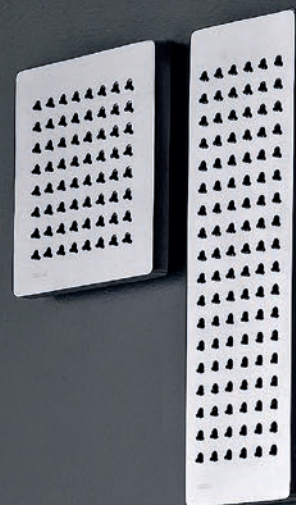

FRANCESCO
FRANCESCO

Braccio con soffione
Shower arm with showerhead
Brausearm mit kopfbrause
Brazo ducha completo
Douche de tete avec pomme de douche

Comando a incasso
Built-in control set
UP-Bedienung
Mando de empotrar
Commande à encastrer

Set doccia
Shower set
Duschgarnitur
Juego de ducha
Garniture de douche

Braccio con soffione
Shower arm with showerhead
Brausearm mit kopfbrause
Brazo ducha completo
Douche de tete avec pomme de douche

Soffione quadro a parete con Flyfall®
Squared wall-mounted showerhead
Quadratwandbrause
Ducha cuadrada de pared
Pomme de douche carré à mur
150x150 mm

Soffione verticale a parete con Flyfall®
Vertical wall-mounted showerhead
Vertikalwandbrause
Ducha vertical de pared
Pomme de douche vertical à mur
100x300 mm

Gruppo termostatico SMART COMPATTO 2 vie
2-ways thermostatic group
2-wege up-thermostatischer
Grupo termostatico 2 salidas
Mitigeur thermostatique mixer à 2 voies

Cascata tubolare da parete turbo-led
Wall-mounted waterfall with led light
Wandkascade mit led-licht
Cascada de pared con luz led
Cascade à mur avec lumière led

Soffione quadro a parete con Flyfall®
Squared wall-mounted showerhead
Quadratwandbrause
Ducha cuadrada de pared
Pomme de douche carré à mur
150x150 mm