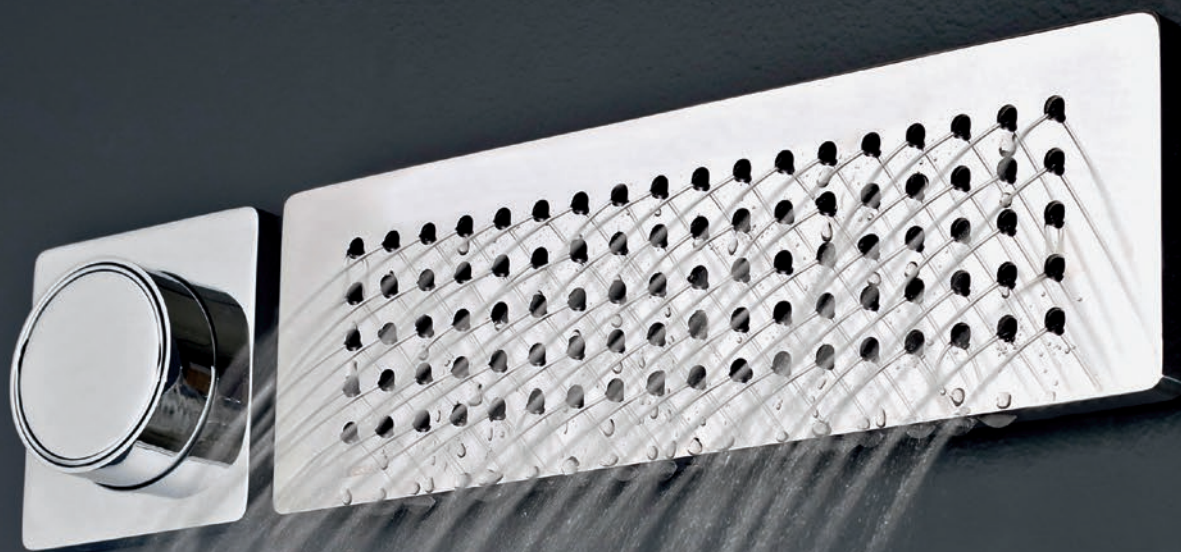

Cascata tubolare da parete turbo-led
Wall-mounted waterfall with led light
Wandkascade mit led-licht
Cascada de pared con luz led
Cascade à mur avec lumière led

Soffione quadro a parete con Flyfall®
Squared wall-mounted showerhead
Quadratwandbrause
Ducha cuadrada de pared
Pomme de douche carré à mur
150x150 mm

Gruppo termostatico SMART COMPATTO 2 vie
2-ways thermostatic group
2-wege up-thermostatmischer
Grupo termostatico 2 salidas
Mitigeur thermostatique mixer à 2 voies

Cascata tubolare da parete turbo-led
Wall-mounted waterfall with led light
Wandkascade mit led-licht
Cascada de pared con luz led
Cascade à mur avec lumière led

Soffione verticale a parete con Flyfall®
Vertical wall-mounted showerhead
Vertikalwandbrause
Ducha vertical de pared
Pomme de douche vertical à mur
100x300 mm

Cascata tubolare da parete
Wall-mounted waterfall
Wandkascade
Cascada de pared
Cascade à mur

Cascata tubolare da parete
Wall-mounted waterfall
Wandkascade
Cascada de pared
Cascade à mur

Soffione orizzontale a parete con Flyfall®
Horizontal wall-mounted showerhead
Horizontalwandbrause
Ducha horizontal de pared
Pomme de douche horizontal à mur
300x100 mm