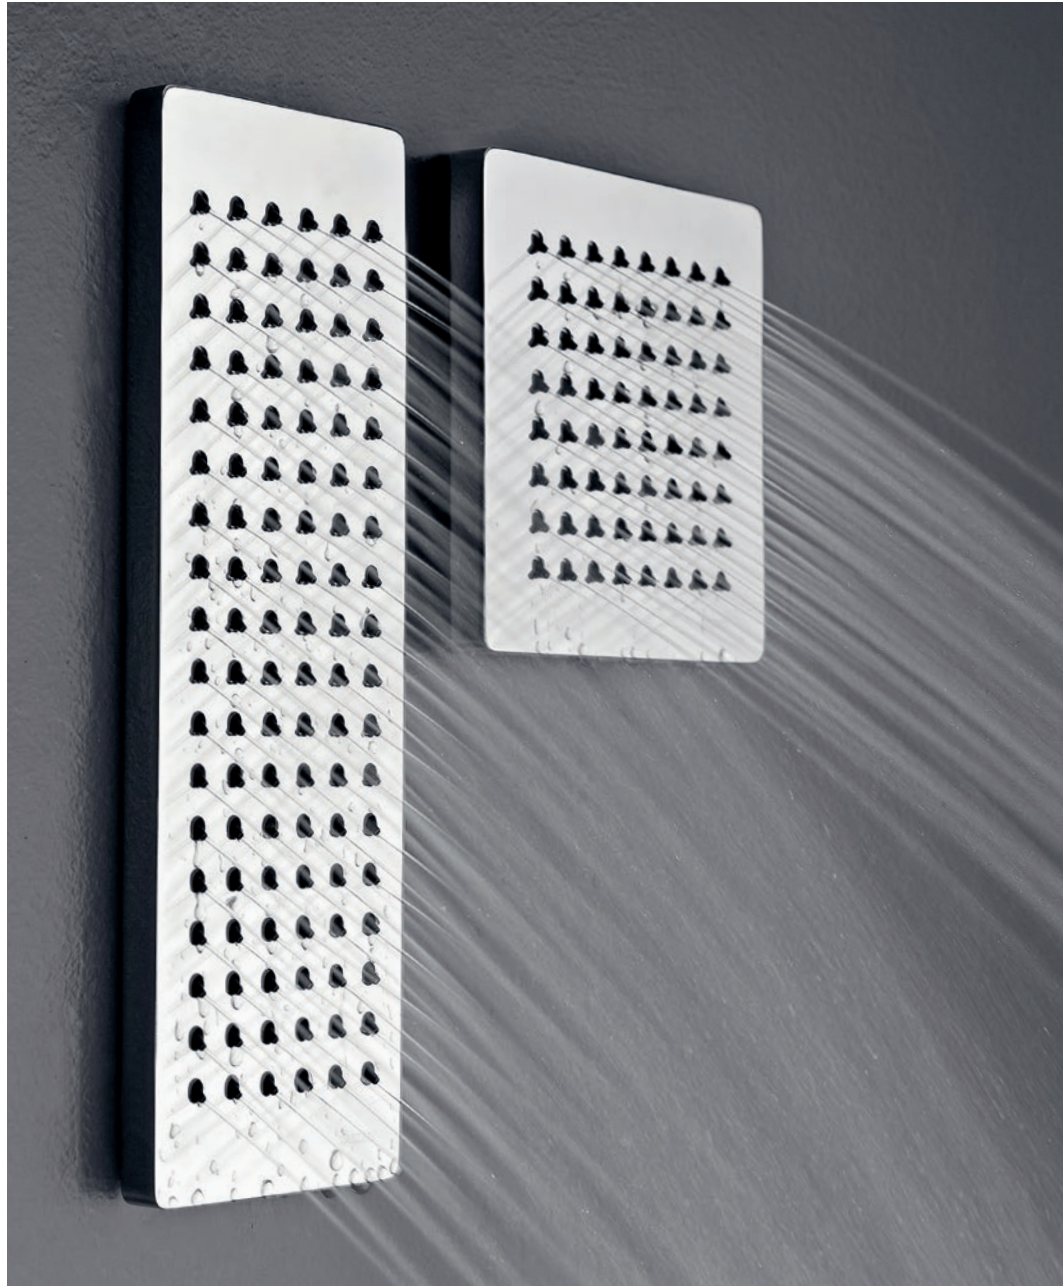

FRANCESCO
FRANCESCO

Braccio con soffione
Shower arm with showerhead
Brausearm mit kopfbrause
Brazo ducha completo
Douche de tete avec pomme de douche

Comando a incasso
Built-in control set
UP-Bedienung
Mando de empotrar
Commande à encastrer

Set doccia
Shower set
Duschgarnitur
Juego de ducha
Garniture de douche

Braccio con soffione
Shower arm with showerhead
Brausearm mit kopfbrause
Brazo ducha completo
Douche de tete avec pomme de douche

Soffione quadro a parete con Flyfall®
Squared wall-mounted showerhead
Quadratwandbrause
Ducha cuadrada de pared
Pomme de douche carré à mur
150x150 mm

Cascata tubolare da parete turbo-led
Wall-mounted waterfall with led light
Wandkascade mit led-licht
Cascada de pared con luz led
Cascade à mur avec lumière led

Soffione quadro a parete con Flyfall®
Squared wall-mounted showerhead
Quadratwandbrause
Ducha cuadrada de pared
Pomme de douche carré à mur
150x150 mm