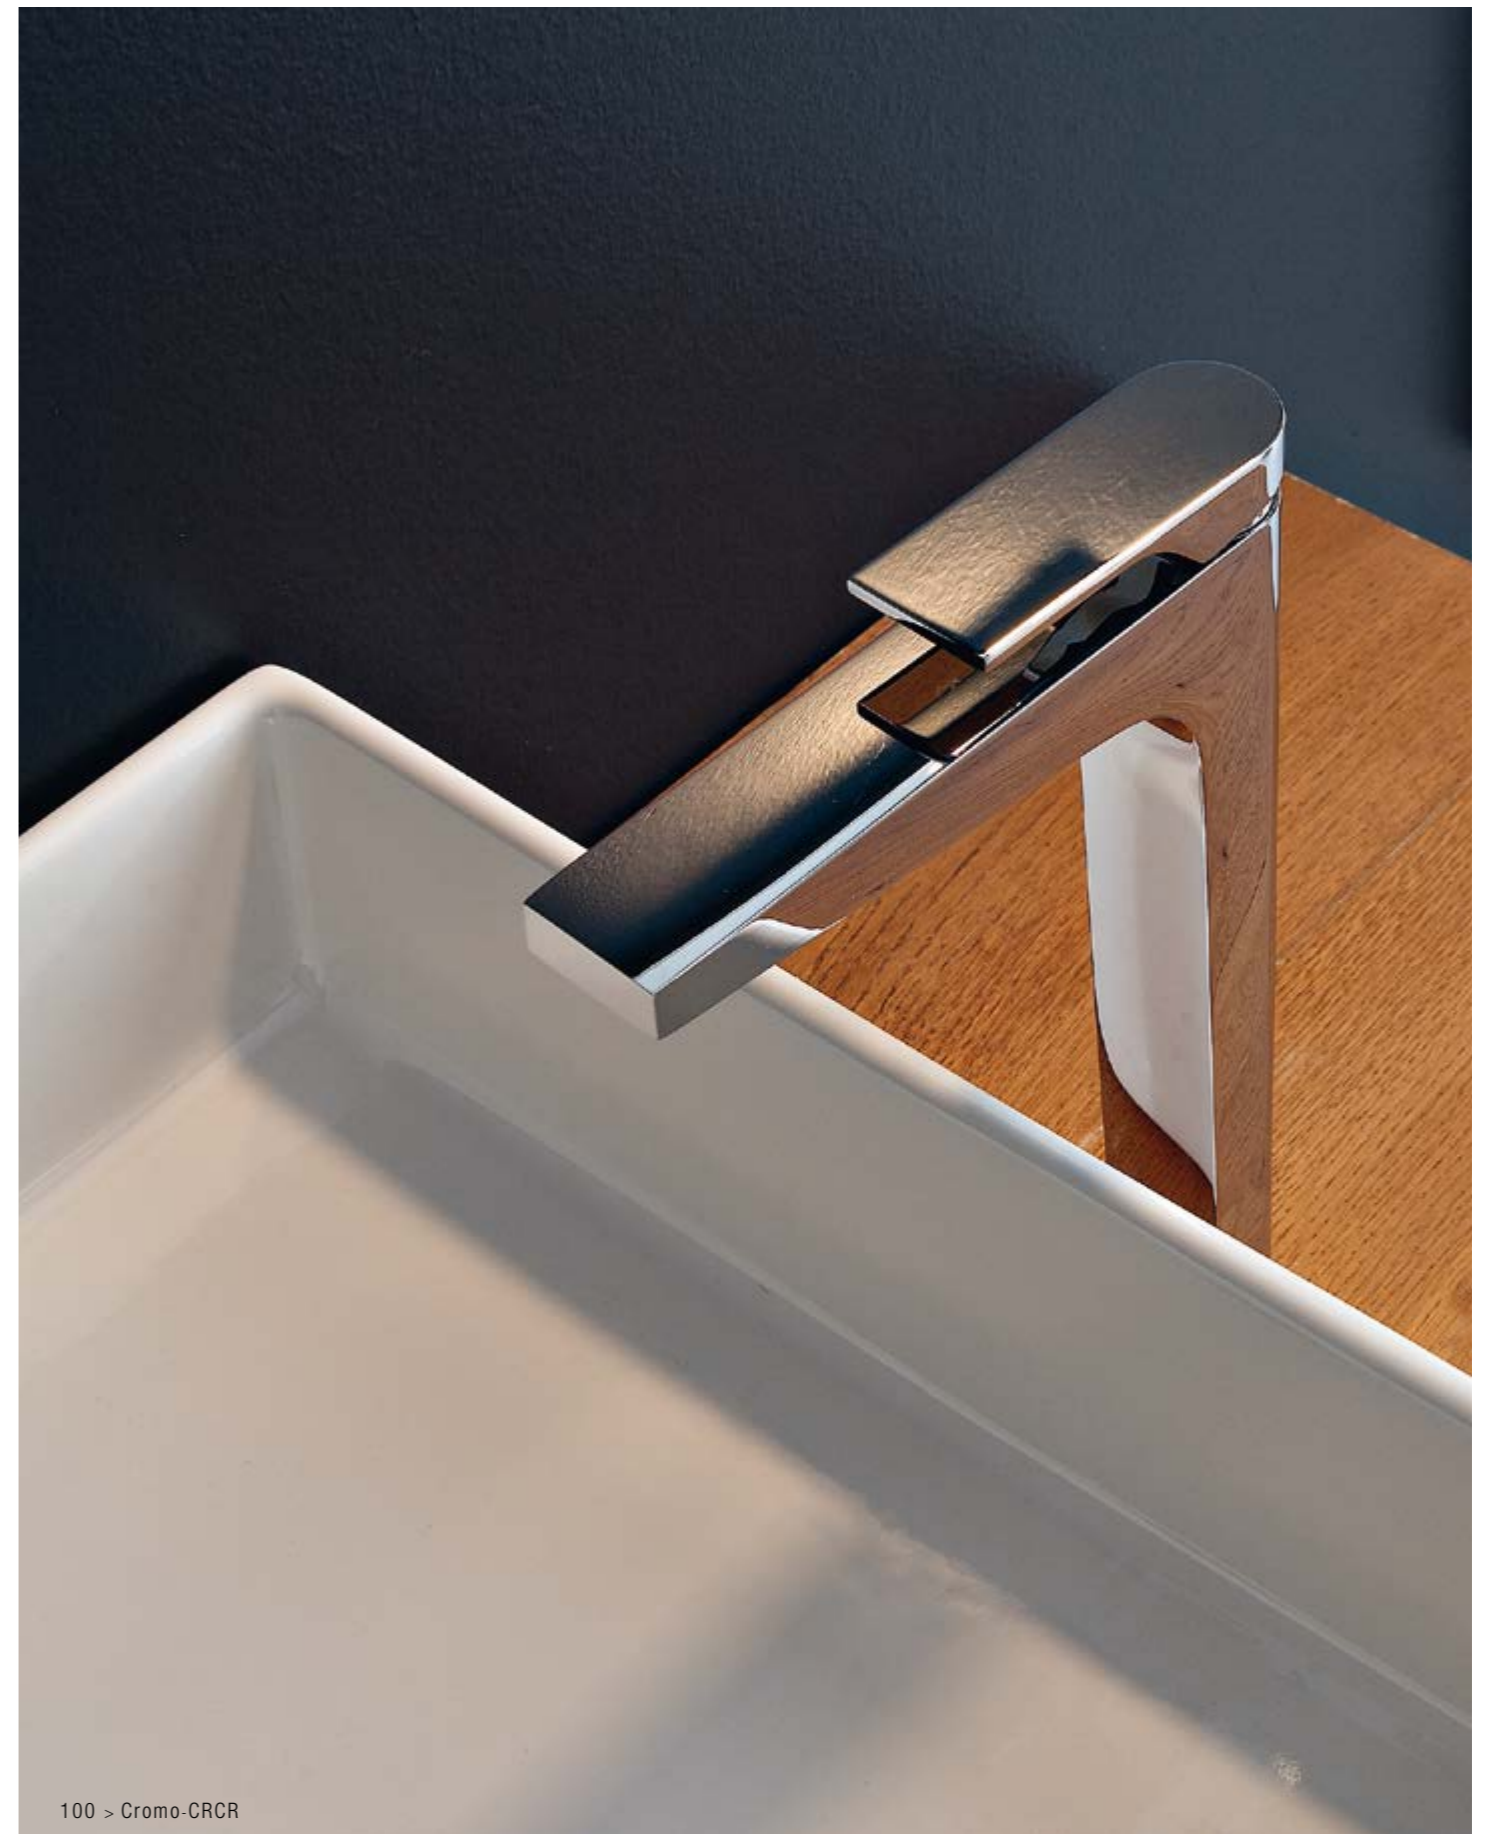

100
DESIGN _ FABRIZIO BATONI

100 > Cromo-CROR

Miscelatore lavabo
Single-lever washbasin mixer
Waschtisch-Einhebbatterie
Monomando para lavabo
Mitigeur lavabo

100 - Finitura Acciaio Spazzolato-ASAS

100 > Finitura Acciaio Spazzolato-ASAS

Miscelatore lavabo
Single-lever washbasin mixer
Waschtisch-Einhebeatterie
Monomando para lavabo
Mitigeur lavabo

100 > Cromo-CRCR

Miscelatore bidet
Single-lever bidet mixer
Bidet-Einhebebatte
Monomando bidé
Mitigeur bidet