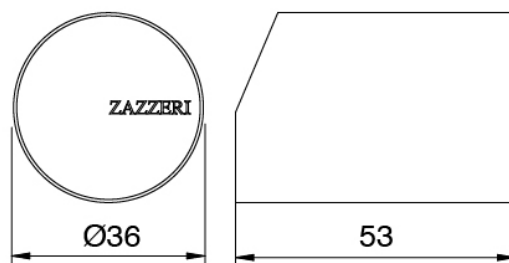

Single-lever mixer

Cod: 33051098A00

Single lever washbasin mixer without plug - L160 x
H280 mm

Handle

Cod: 3305MA01A00

HANDLE MA01 Handle for washbasin/bidet mixer

Finiture disponibili:

finiture speciali su richiesta salvo quantitativi minimi di ordine garantiti