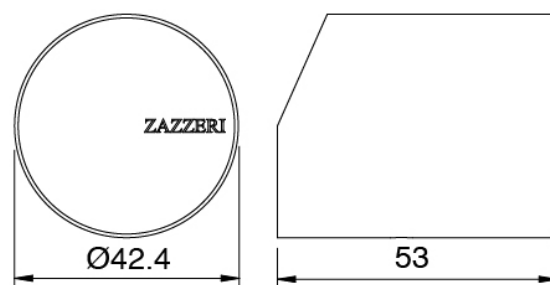

Cod: 3300B100A00

Column-mounted washbasin/bath spout - concealed part

Handle

Cod: 3305MA03A00

HANDLE MA03 Handle for built-in parts/washbasin/freestanding bathtub

Finiture disponibili:

finiture speciali su richiesta salvo quantitativi minimi di ordine garantiti