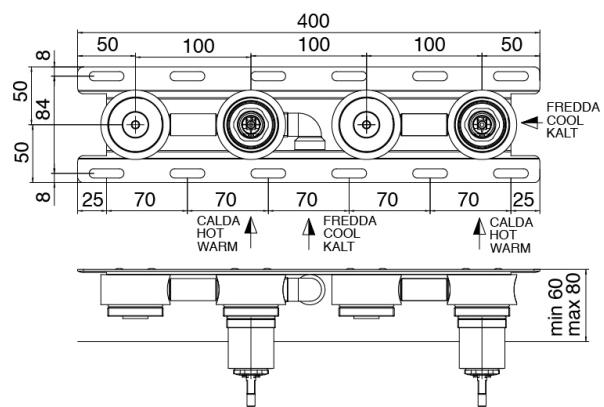

Modern - Built-in bathtub set

Codice kit: 3305 EVI-120

Built-in bathtub set - Two mixers

Componenti

Concealed part

Cod: 3300I401AB0

Built-in bathtub set - concealed part - Two mixers

Mixer set with spout

Cod: 3305i401AA1

Gruppo vasca da incasso - getto da 160 mm - Due miscelatori - Senza piastra - Parti esterne

Handle

Cod: 3305MA02A00

HANDLE MA02 Handle for built-in parts

Finiture disponibili:

finiture speciali su richiesta salvo quantitativi minimi di ordine garantiti