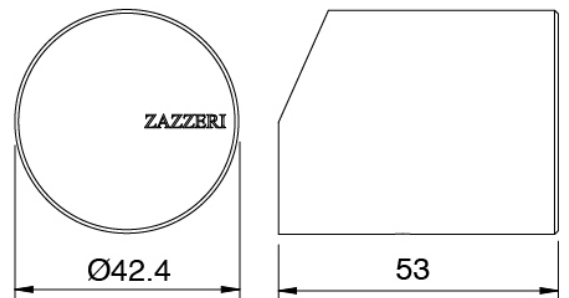

Cod: 3305i401AA1

Gruppo vasca da incasso - getto da 160 mm - Due miscelatori - Senza piastra - Parti esterne

Handle

Cod: 3305MA02A00

HANDLE MA02 Handle for built-in parts

Finiture disponibili:

finiture speciali su richiesta salvo quantitativi minimi di ordine garantiti