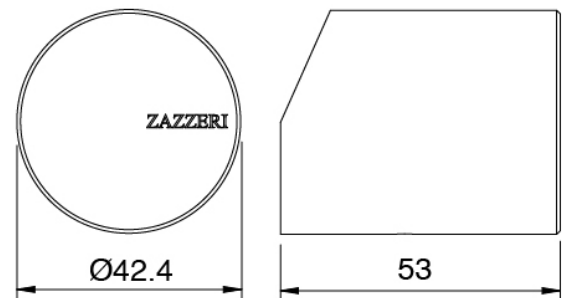

Cod: 3305i401AA1

Gruppo vasca da incasso - getto da 160 mm - Due miscelatori - Senza piastra - Parti esterne

Handle

Cod: 3305MA02A00

HANDLE MA02 Handle for built-in parts

Finiture disponibili:

finiture speciali su richiesta salvo quantitativi minimi di ordine garantiti