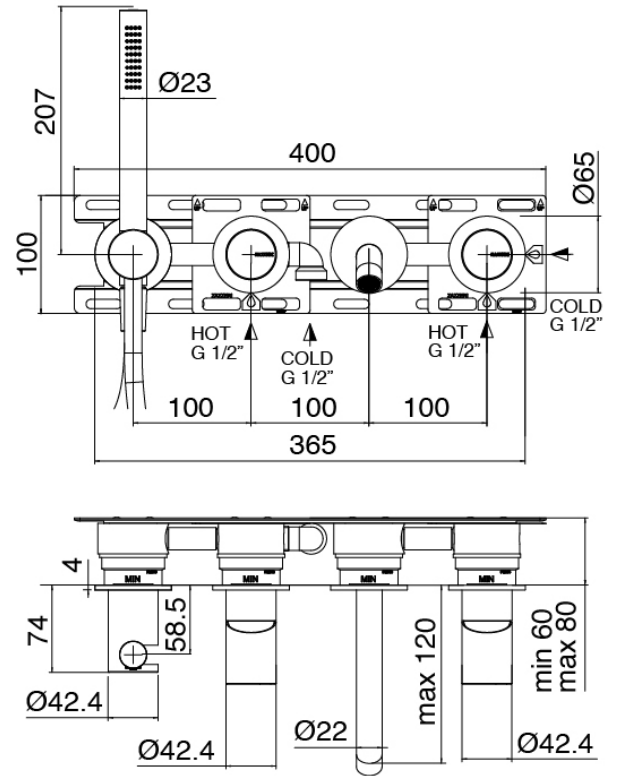

Modern - Built-in bathtub set

Codice kit: 3305 EVI-120

Built-in bathtub set - Two mixers

Componenti

Concealed part

Cod: 3300I401AB0

Built-in bathtub set - concealed part - Two mixers

Mixer set with spout

Cod: 3305i401AA1

Gruppo vasca da incasso - getto da 160 mm - Due miscelatori - Senza piastra - Parti esterne

Handle

Cod: 3305MA02A00

HANDLE MA02 Handle for built-in parts

Finiture disponibili:

finiture speciali su richiesta salvo quantitativi minimi di ordine garantiti