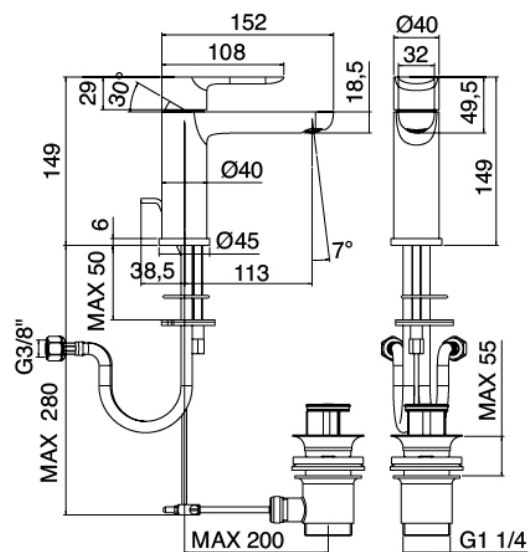

Modern - Washbasin mixer

Codice kit: 4600 MLX-010
Washbasin mixer with plug

Componenti

Single-lever mixer

Cod: 46001100A00
Single lever washbasin mixer

Finiture disponibili:

finiture speciali su richiesta salvo quantitativi minimi di ordine garantiti