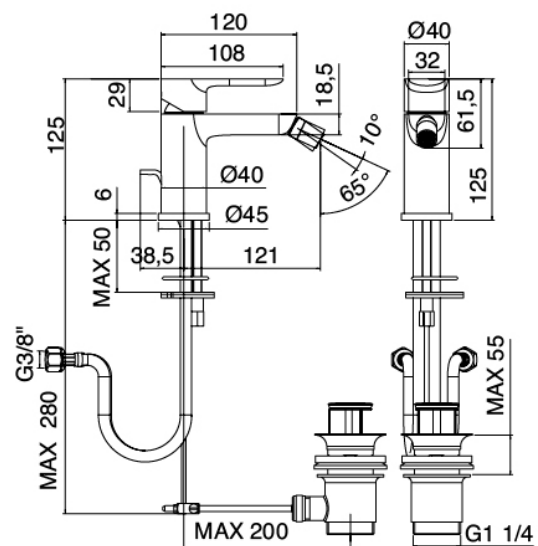

Modern - Bidet mixer

Codice kit: 4600 MBX-020

Bidet mixer with plug

Componenti

Single-lever mixer

Cod: 46001201A00

Single lever bidet mixer

Finiture disponibili: