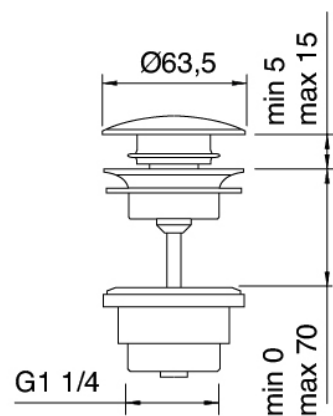

Cod: 3100PL02A00

Extensions for single lever washbasin mixer 160 mm

Pressure-controlled drain

Cod: 2900K302A00

Pressure control drain

Finiture disponibili:

finiture speciali su richiesta salvo quantitativi minimi di ordine garantiti