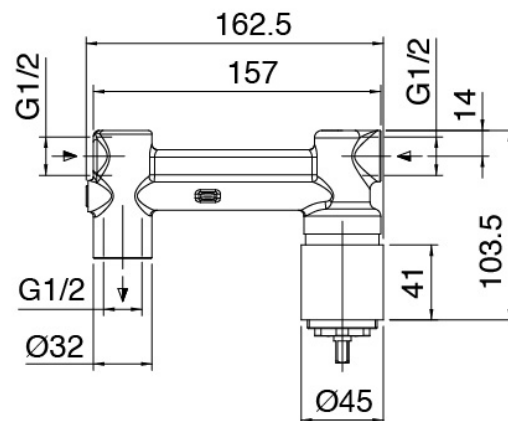

Cod: 3101A113A00

Built-in washbasin set - Spout 185 mm - external part

Concealed part

Cod: 2900B113A00

Built-in washbasin set - concealed part

Finiture disponibili:

finiture speciali su richiesta salvo quantitativi minimi di ordine garantiti