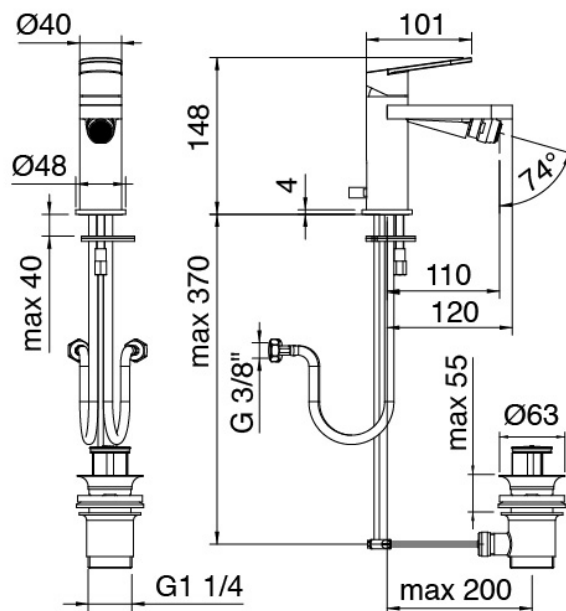

Modern - Bidet mixer

Codice kit: 3101 MBX-050

Bidet mixer with plug

Componenti

Single-lever mixer

Cod: 31011201A00

Single lever bidet mixer

Finiture disponibili: