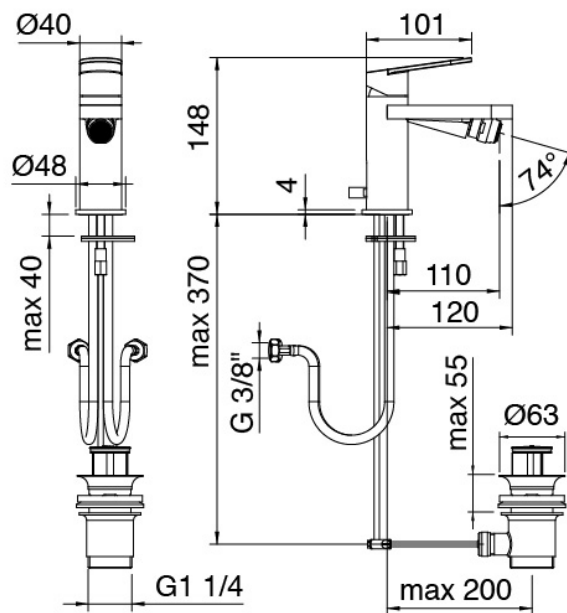

Modern - Bidet mixer

Codice kit: 3101 MBX-050

Bidet mixer with plug

Componenti

Single-lever mixer

Cod: 31011201A00

Single lever bidet mixer

Finiture disponibili: