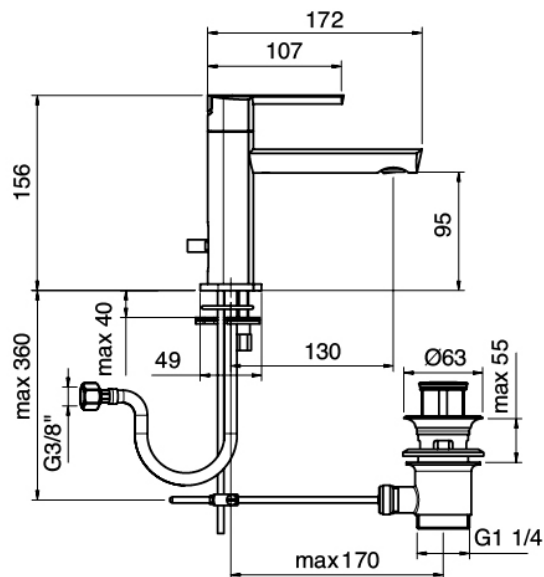

image not found or type unknown http://zazzeri.tesa.com.net/us/wp-content/uploads/2017/04/b3daf2_357a447007

Modern - Washbasin mixer

Codice kit: 4400 MLX-020

Washbasin mixer with plug

Componenti

Single-lever mixer

Cod: 44001099A00

Single lever washbasin mixer

Finiture disponibili:

finiture speciali su richiesta salvo quantitativi minimi di ordine garantiti

cromo

CRCR

acciaio spazzolato

ASAS