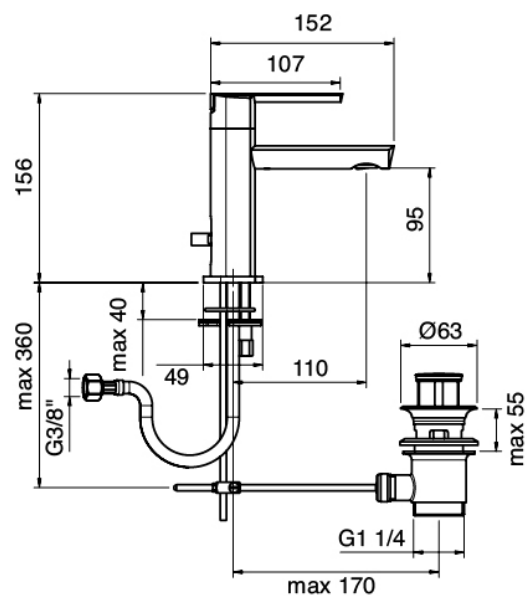

Modern - Washbasin mixer

Codice kit: 4400 MLX-010
Washbasin mixer with plug

Componenti

Single-lever mixer

Cod: 44001100A00
Single lever washbasin mixer

Finiture disponibili:

finiture speciali su richiesta salvo quantitativi minimi di ordine garantiti

cromo

CRCR

acciaio spazzolato

ASAS