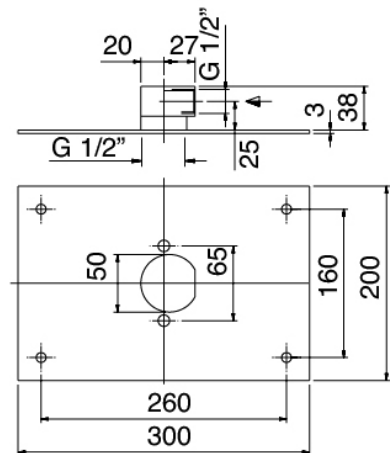

Untreated finish part

Cod: 4400B401A00

Concealed shower mixer with diverter - concealed part

Fixing plate

Cod: 2900B108A00

Fixing plate for ceiling and wall mtd. shower arm