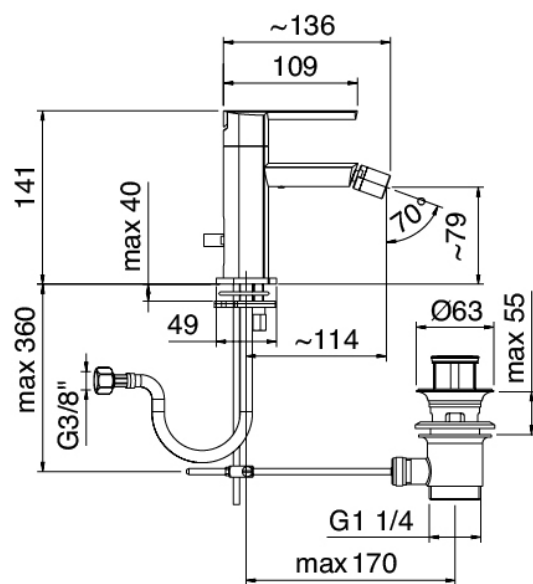

Modern - Bidet mixer

Codice kit: 4400 MBX-060

Bidet mixer with plug

Componenti

Single-lever mixer

Cod: 44001201A00

Single lever bidet mixer

Finiture disponibili: