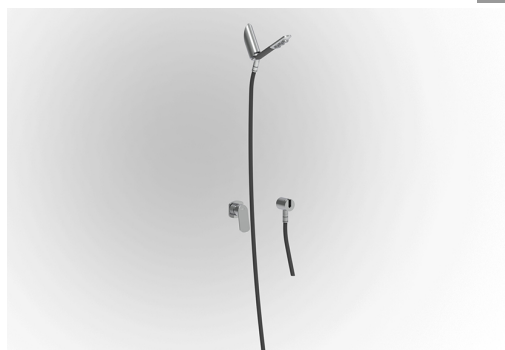

image not found or type unknown http://zazzeri.tesa.com.net/us/wp-content/uploads/2017/04/b3daf2_357a447007

SURF - Shower set with handshower SURF

Codice kit: 6300 DDI-080

Braccio doccia con doccetta SURF e miscelatore a incasso – 1 uscita

Finiture disponibili:

finiture speciali su richiesta salvo quantitativi minimi di ordine garantiti

chrome finish

CRCR

brushed steel

NFNF

white

1010

black

3131

polished brass

OLOL