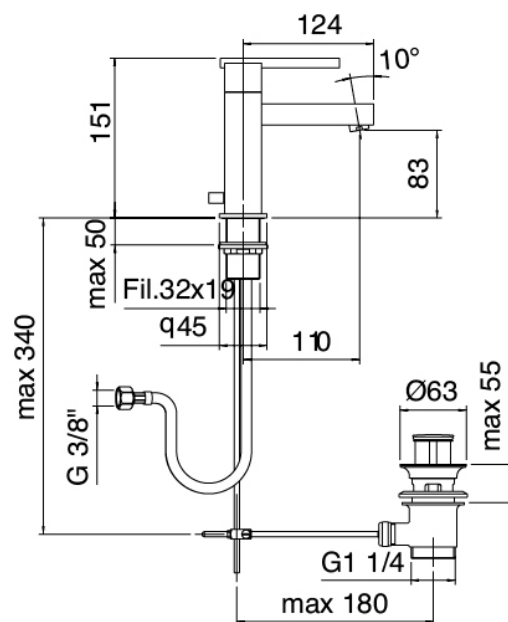

Modern - Washbasin mixer

Codice kit: 6700 MLX-010
Washbasin mixer with plug

Componenti

Single-lever mixer

Cod: 67001100A00
Single lever washbasin mixer

Finiture disponibili:

finiture speciali su richiesta salvo quantitativi minimi di ordine garantiti

cromo

CRCR

nicel satinato

NSNS