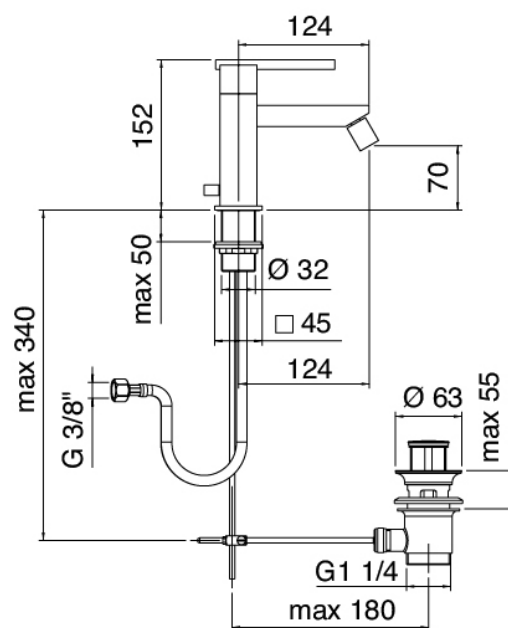

Modern - Bidet mixer

Codice kit: 6700 MBX-050

Bidet mixer with plug

Componenti

Single-lever mixer

Cod: 67001201A00

Single lever bidet mixer

Finiture disponibili: