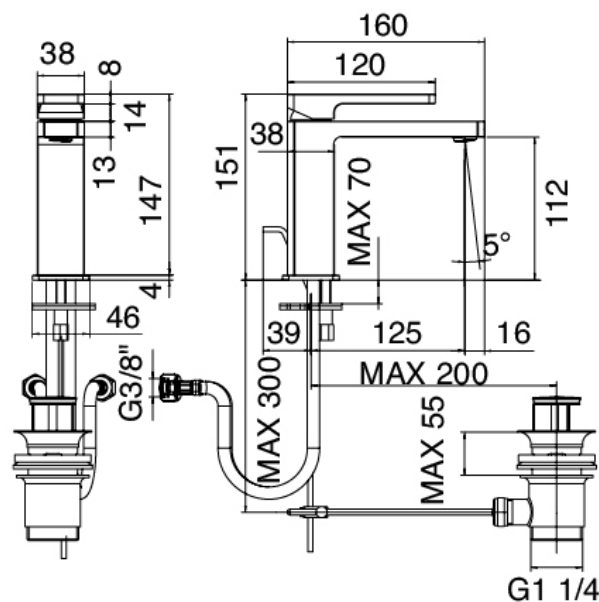

Modern - Washbasin mixer

Codice kit: 5700 MLX-010
Washbasin mixer with plug

Componenti

Single-lever mixer

Cod: 57001100A00
Single lever washbasin mixer

Finiture disponibili:

finiture speciali su richiesta salvo quantitativi minimi di ordine garantiti