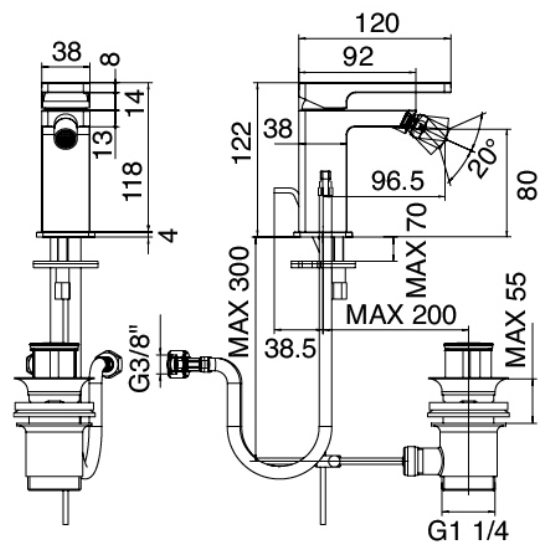

Modern - Bidet mixer

Codice kit: 5700 MBX-070

Bidet mixer with plug

Componenti

Single-lever mixer

Cod: 57001201A00

Single lever bidet mixer

Finiture disponibili: