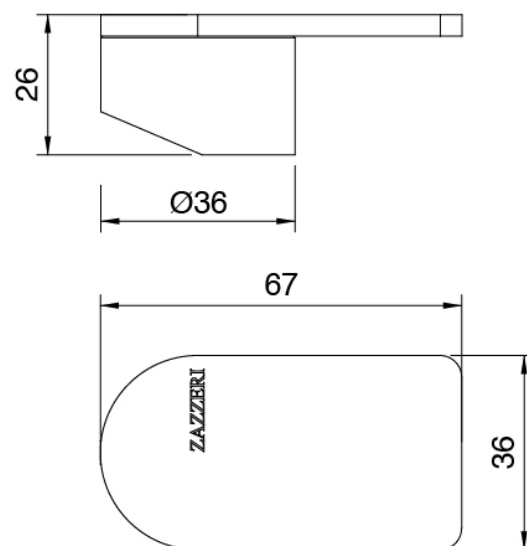

Single-lever mixer

Cod: 34001098A00

Single lever washbasin mixer without plug - L170 x
H280 mm

Handle

Cod: 3400MA01A00

HANDLE MA01 Handle for washbasin/bidet mixer

Finiture disponibili:

finiture speciali su richiesta salvo quantitativi minimi di ordine garantiti