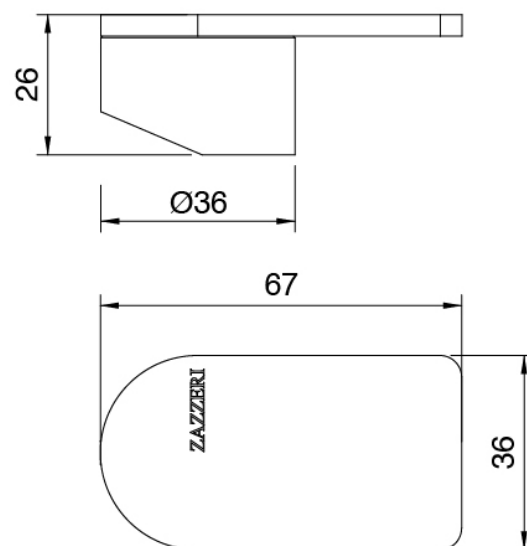

Handle

Cod: 3400MA01A00

HANDLE MA01 Handle for washbasin/bidet mixer

Finiture disponibili:

finiture speciali su richiesta salvo quantitativi minimi di ordine garantiti

brush steel

ASAS

antracite