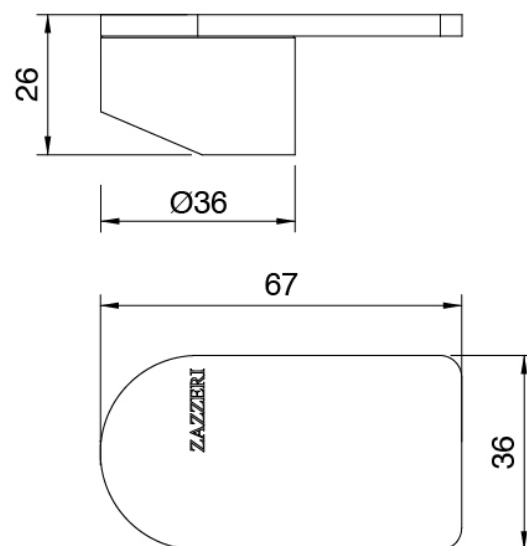

Cod: 3305M108A00

Surface single lever mixer - Ø36mm

Handle

Cod: 3400MA01A00

HANDLE MA01 Handle for washbasin/bidet mixer

Finiture disponibili:

finiture speciali su richiesta salvo quantitativi minimi di ordine garantiti