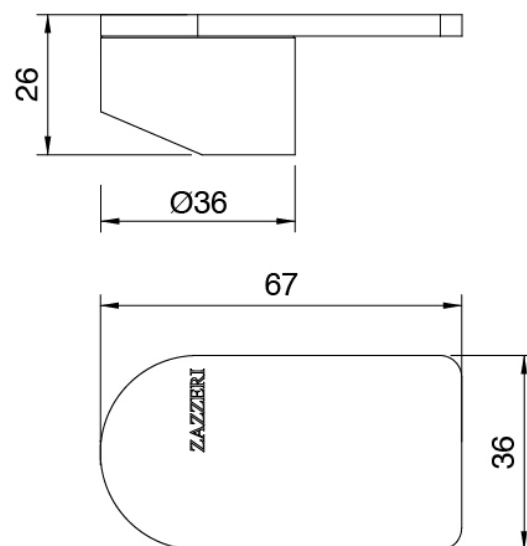

Cod: 34001201A00

Single lever bidet mixer without plug - L110 x H90
mm

Handle

Cod: 3400MA01A00

HANDLE MA01 Handle for washbasin/bidet mixer

Finiture disponibili:

finiture speciali su richiesta salvo quantitativi minimi di ordine garantiti