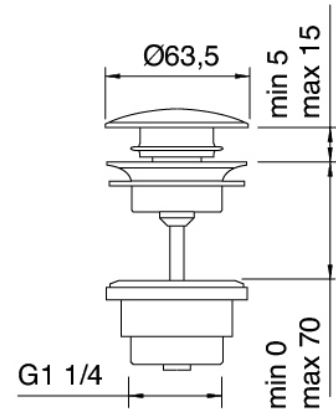

Cod: 2100A106A00

Washbasin mixer without plug - without spout

Pressure-controlled drain

Cod: 2900K302A00

Pressure control drain

Finiture disponibili:

finiture speciali su richiesta salvo quantitativi minimi di ordine garantiti