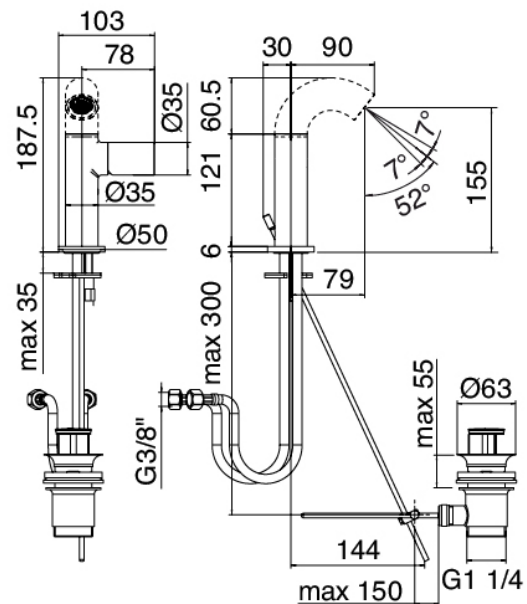

Modern - Washbasin mixer

Codice kit: 2100 MLX-010

Washbasin mixer with plug

Componenti

Pop spout

Cod: 2100CL01A00

Spout for washbasin - Brass

Single-lever mixer

Cod: 2100A100A00

Washbasin mixer with plug - without spout

Finiture disponibili:

finiture speciali su richiesta salvo quantitativi minimi di ordine garantiti

cromo

CRCR

acciaio spazzolato

ASAS