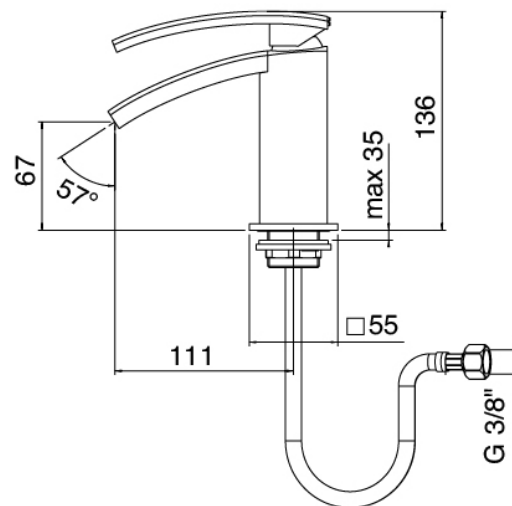

Modern - Bidet mixer

Codice kit: 3901 MBX-030

Bidet mixer with plug

Componenti

Single-lever mixer

Cod: 39011201A00

Single lever bidet mixer

Pressure-controlled drain

Cod: 3900K302A00

Squared automatic pressure control drain

Finiture disponibili:

finiture speciali su richiesta salvo quantitativi minimi di ordine garantiti

cromo

CRCR