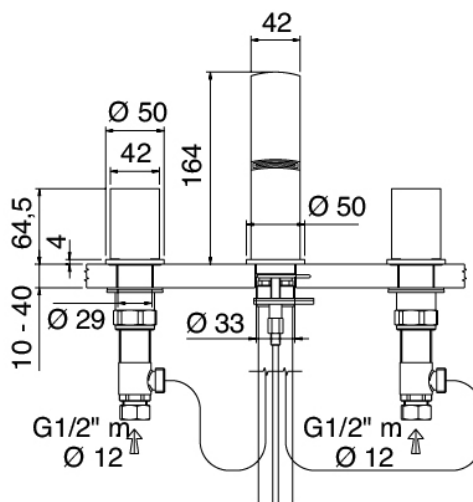

Modern - Traditional tap bidet

Codice kit: 3900 BBX-040

Traditional bidet 3 hole taps with drain

Componenti

Tap set

Cod: 39000203A00

3-hole bidet set

Finiture disponibili: