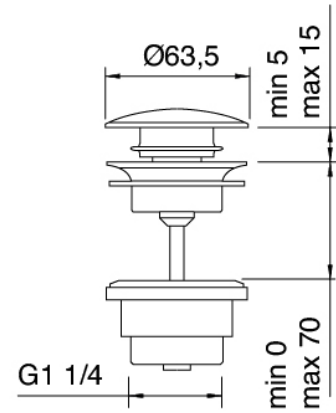

Single-lever mixer

Cod: 69071104A00

Single lever washbasin mixer without plug - L 150 x
H 60mm

Pressure-controlled drain

Cod: 2900K302A00

Pressure control drain

Finiture disponibili:

finiture speciali su richiesta salvo quantitativi minimi di ordine garantiti