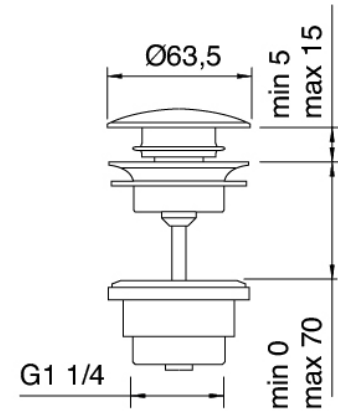

Single-lever mixer

Cod: 69071104A00

Single lever washbasin mixer without plug - L 150 x
H 60mm

Pressure-controlled drain

Cod: 2900K302A00

Pressure control drain

Finiture disponibili:

finiture speciali su richiesta salvo quantitativi minimi di ordine garantiti