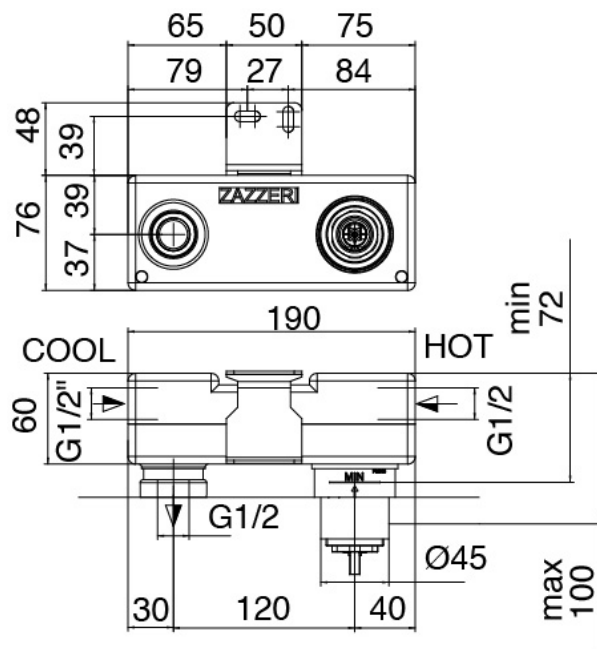

Cod: 6907A113AZL

Built-in washbasin mixer without plate, 260 mm spout

Concealed part

Cod: 2900B113AZO

Rough parts: built-in washbasin and bathtub set

Finiture disponibili:

finiture speciali su richiesta salvo quantitativi minimi di ordine garantiti